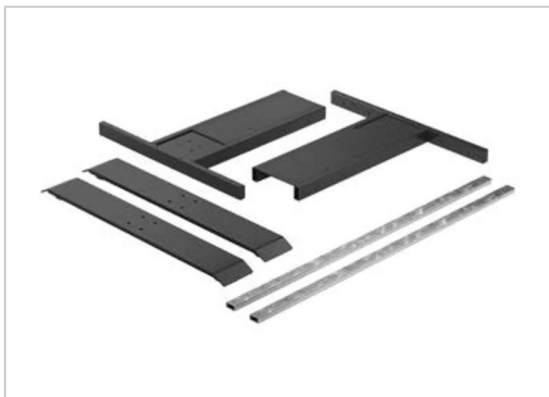

MODULE DE PIÈTEMENT DE TABLE BASIC

HETTICH

Pour les tailles de plateau de table :

- Profondeur : de 800 à 1000 mm

- Largeur : de 1200 à 2000 mm

Largeur réglable par crans de 50 mm

Module composé de :

2 supports de plateau Basic

2 profilés de raccord

2 extenseurs de pied de 720 mm

Matériel de montage

RÉFÉRENCE	DÉCOR	PRIX HT	PRIX TTC	UNITÉ DE VENTE
9 186 404	Blanc	1 069,75 €	1 283,70 €	l'unité
9 186 405	Anthracite	1 069,75 €	1 283,70 €	l'unité