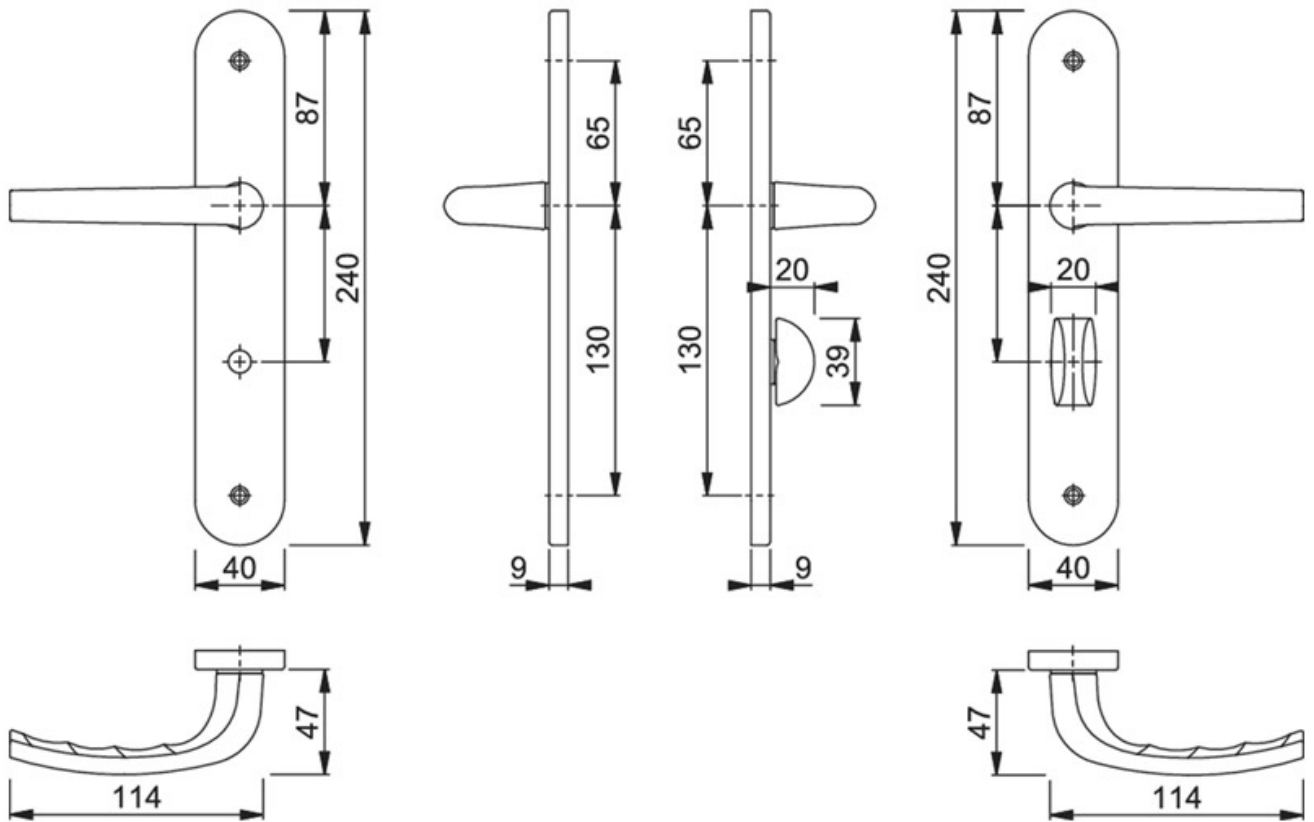

<https://www.qama.fr/modele-san-diego-p64181>

Tel : 02 43 13 49 49

Fax : 02 43 30 26 16

www.qama.fr

ENSEMBLE SUR GRANDES PLAQUES SAN DIEGO

HOPPE

<https://www.qama.fr/modele-san-diego-p64181>

Tel : 02 43 13 49 49

Fax : 02 43 30 26 16

www.qama.fr

ENSEMBLE SUR GRANDES PLAQUES SAN DIEGO

HOPPE

<https://www.qama.fr/modele-san-diego-p64181>

Tel : 02 43 13 49 49

Fax : 02 43 30 26 16

www.qama.fr