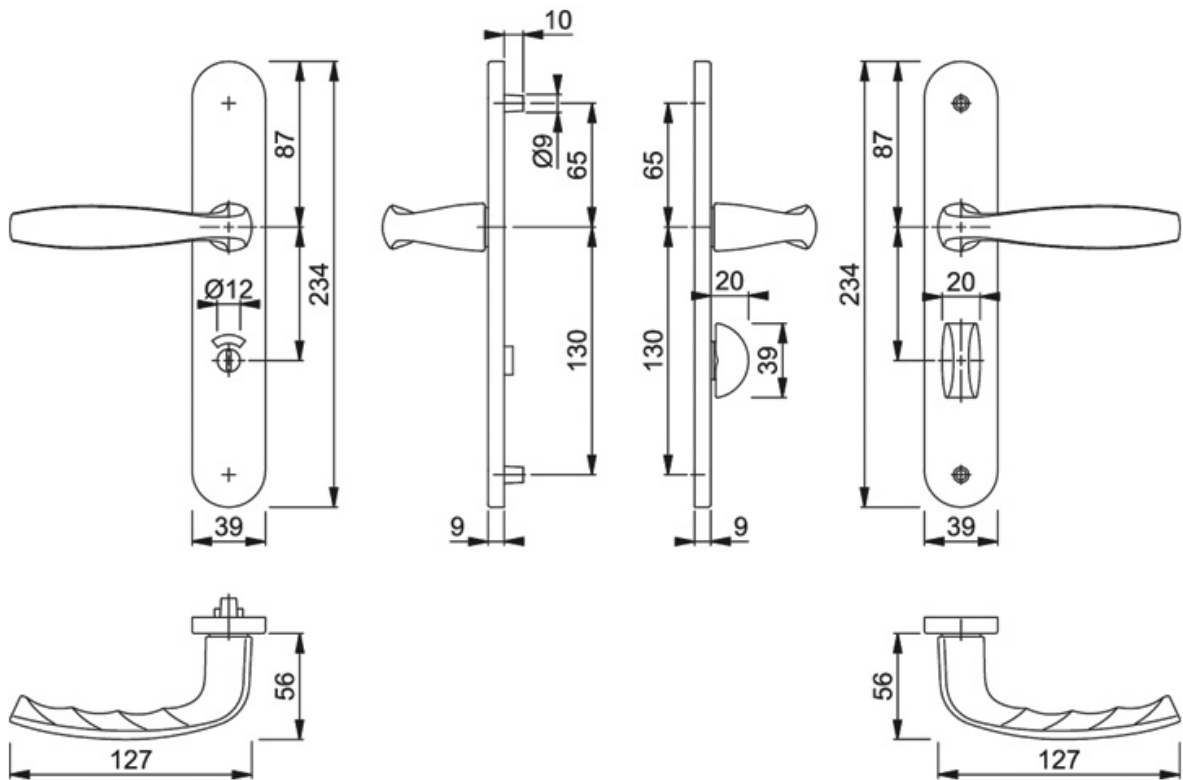

Tel : 02 43 13 49 49

Fax : 02 43 30 26 16

www.qama.fr

ENSEMBLE SUR GRANDES PLAQUES NEW YORK

HOPPE

<https://www.qama.fr/modele-new-york-1810-300m-hoppe-c7-ea70--p62885>

Tel : 02 43 13 49 49

Fax : 02 43 30 26 16

www.qama.fr

ENSEMBLE SUR GRANDES PLAQUES NEW YORK

HOPPE

<https://www.qama.fr/modele-new-york-1810-300m-hoppe-c7-ea70--p62885>

Tel : 02 43 13 49 49

Fax : 02 43 30 26 16

www.qama.fr