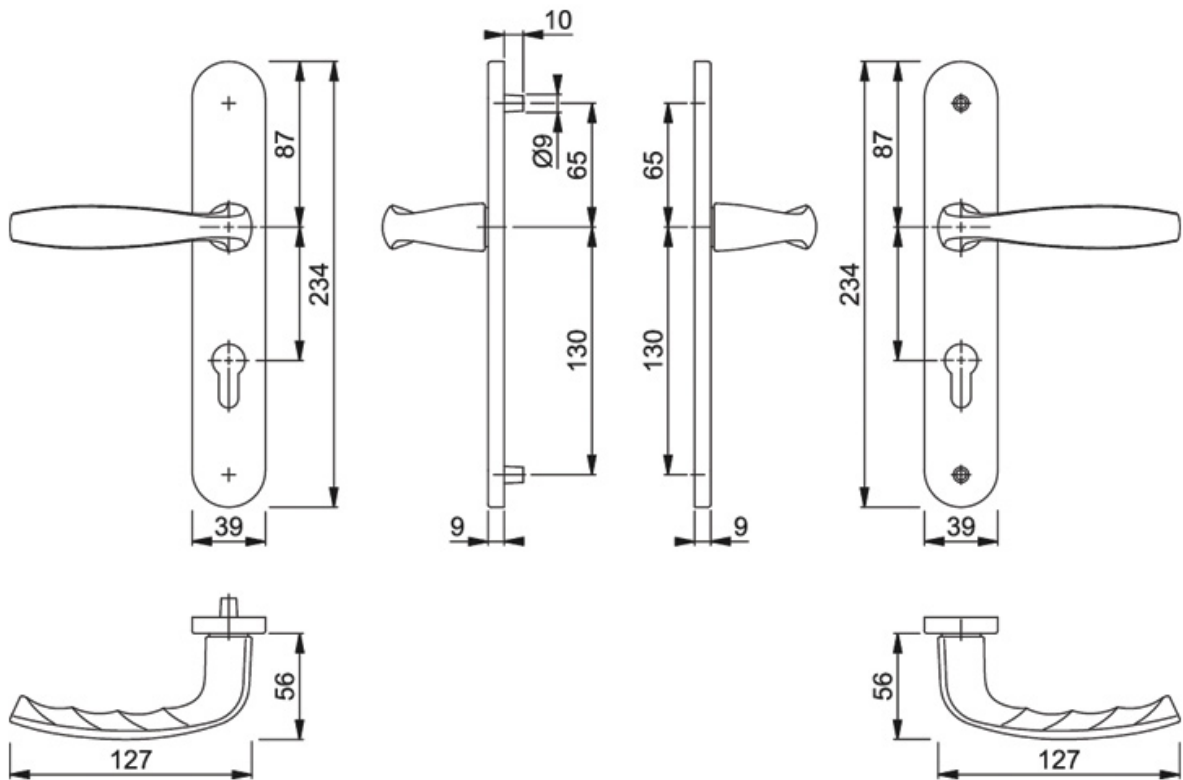

<https://www.qama.fr/modele-new-york-1810-300m-hoppe-c7-ea70--p62885>

Tel : 02 43 13 49 49

Fax : 02 43 30 26 16

www.qama.fr

ENSEMBLE SUR GRANDES PLAQUES NEW YORK

HOPPE

<https://www.qama.fr/modele-new-york-1810-300m-hoppe-c7-ea70--p62885>

Tel : 02 43 13 49 49

Fax : 02 43 30 26 16

www.qama.fr

ENSEMBLE SUR GRANDES PLAQUES NEW YORK

HOPPE

<https://www.qama.fr/modele-new-york-1810-300m-hoppe-c7-ea70--p62885>

Tel : 02 43 13 49 49

Fax : 02 43 30 26 16