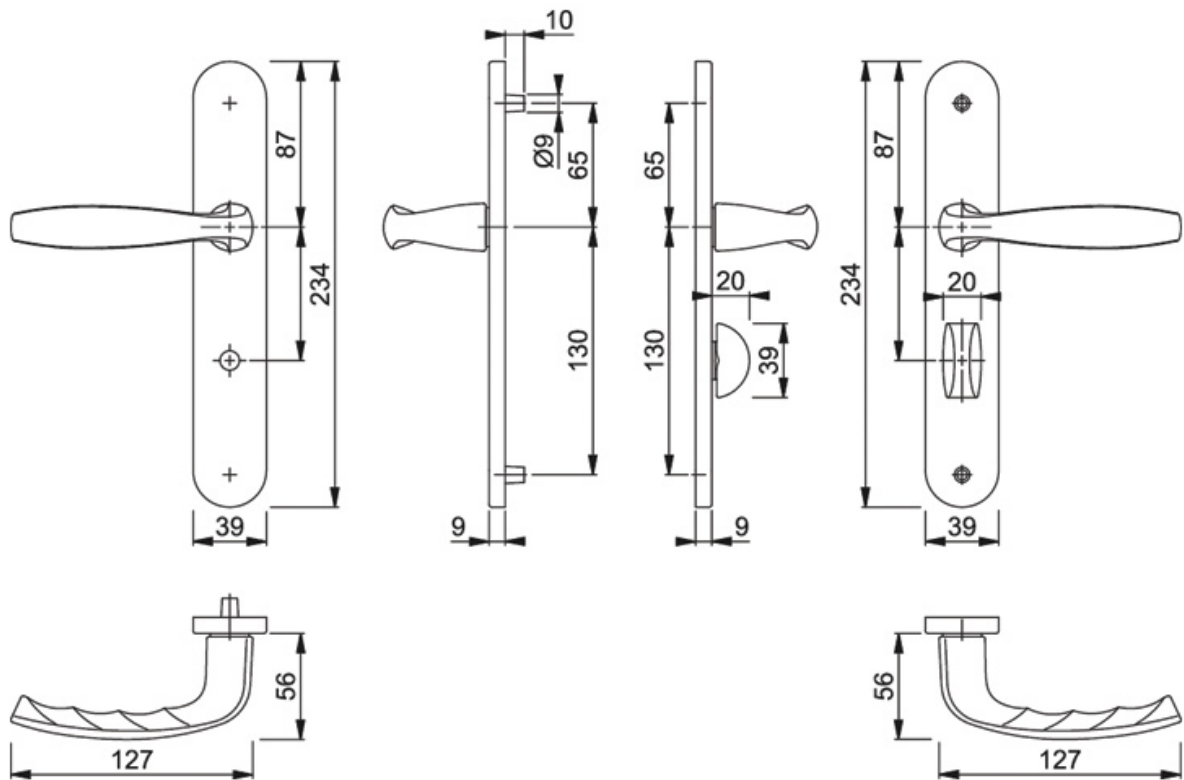

<https://www.qama.fr/modele-new-york-1810-300m-hoppe-c7-ea70--p62885>

Tel : 02 43 13 49 49

Fax : 02 43 30 26 16

www.qama.fr

ENSEMBLE SUR GRANDES PLAQUES NEW YORK

HOPPE

<https://www.qama.fr/modele-new-york-1810-300m-hoppe-c7-ea70--p62885>

Tel : 02 43 13 49 49

Fax : 02 43 30 26 16

www.qama.fr

ENSEMBLE SUR GRANDES PLAQUES NEW YORK

HOPPE

<https://www.qama.fr/modele-new-york-1810-300m-hoppe-c7-ea70--p62885>

Tel : 02 43 13 49 49

Fax : 02 43 30 26 16