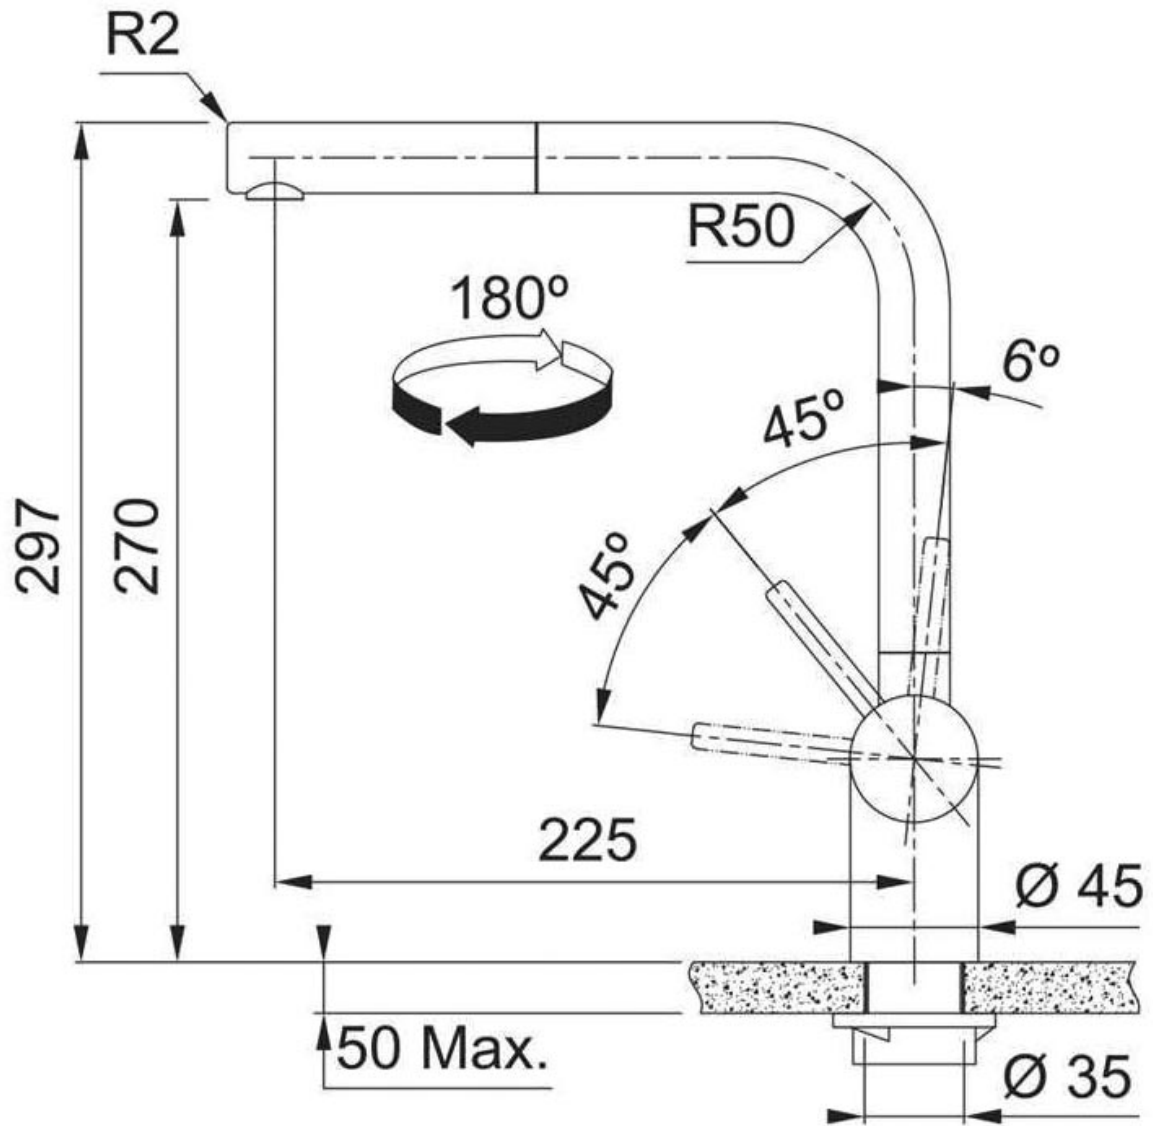

MITIGEUR ÉVIER ATLAS NEO À BEC HAUT ORIENTABLE AVEC DOUCHETTE

FRANKE

<https://www.qama.fr/mitigeur-evier-atlas-neo-a-bec-haut-orientable-avec-douchette-p63797>

Tel : 02 43 13 49 49

Fax : 02 43 30 26 16

www.qama.fr