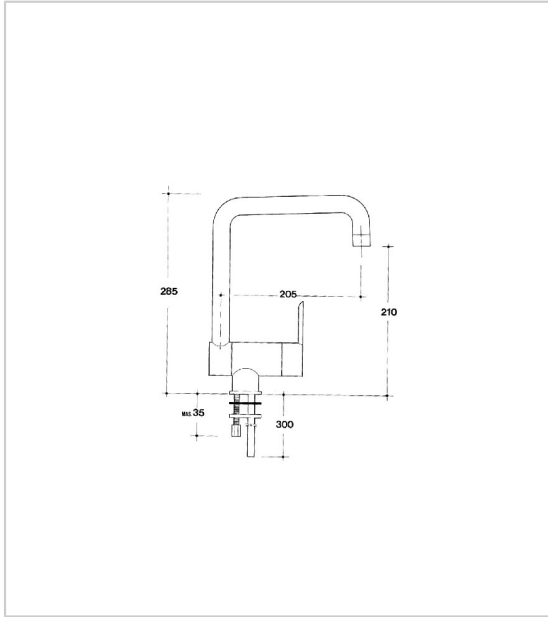

MITIGEUR ÉVIER À BEC HAUT ORIENTABLE ET RABATTABLE ROND

ITAR

Idéal lorsque l'évier se trouve devant une fenêtre.

Corps Ø45 mm avec bec haut rabattable Ø22 mm.

Équipé d'une cartouche à tête céramique, mousseur et flexibles d'alimentation inox.

Hauteur mitigeur rabattu : 80 mm

RÉFÉRENCE

UNITÉ DE VENTE

401 05080 00045

l'unité

Caractéristiques :

- Décor : Chromé
- Hauteur : 300 mm
- Matériau : Laiton
- Saillie : 200 mm

Tarifs valables le 20/04/2024
<https://www.qama.fr/mitigeur-evier-a-bec-rabattable-p538>