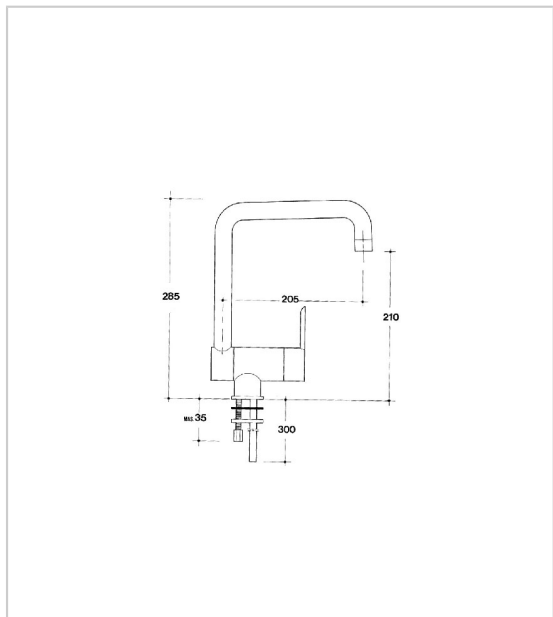

MITIGEUR ÉVIER À BEC HAUT ORIENTABLE ET RABATTABLE ROND

ITAR

Idéal lorsque l'évier se trouve devant une fenêtre.

Corps Ø45 mm avec bec haut rabattable Ø22 mm.

Équipé d'une cartouche à tête céramique, mousseur et flexibles d'alimentation inox.

Hauteur mitigeur rabattu : 80 mm

RÉFÉRENCE

PRIX HT

PRIX TTC

UNITÉ DE VENTE

401 05080 00045

299,20 €

359,04 €

l'unité

Caractéristiques :

- Décor : Chromé
- Hauteur : 300 mm
- Matériau : Laiton
- Saillie : 200 mm

Tarifs valables le 23/04/2024

<https://www.qama.fr/mitigeur-evier-a-bec-rabattable-p538>

45 000 références
dont 30 000 disponibles
en stock