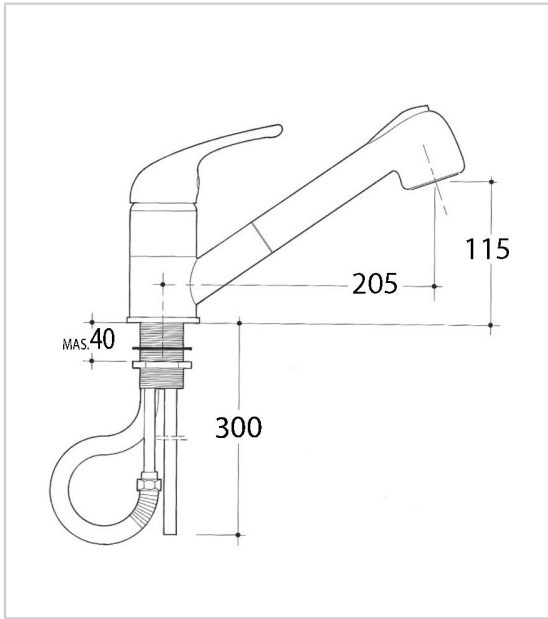

MITIGEUR ÉVIER À BEC ORIENTABLE AVEC DOUCHETTE

ITAR

Corps Ø50 avec bec orientable.

Manette laiton, flexible de la douchette en nylon.

Équipé d'une cartouche à disque céramique.

Douchette extractible à 2 jets et mousseur.

Livré avec flexibles d'alimentation inox.

RÉFÉRENCE	DÉCOR	UNITÉ DE VENTE
401 70700 00045	Chromé	l'unité
401 70700 00001	Blanc	l'unité

Caractéristiques :

- Hauteur : 150 mm
- Matériau : Laiton
- Saillie : 205 mm

Tarifs valables le 18/04/2024
<https://www.qama.fr/mitigeur-evier-a-bec-haut-orientable-avec-douchette-p539>

45 000 références
dont 30 000 disponibles
en stock

Livraison offerte
dès 79€ HT d'achat

Toute commande passée
avant 15h est expédiée
le jour même