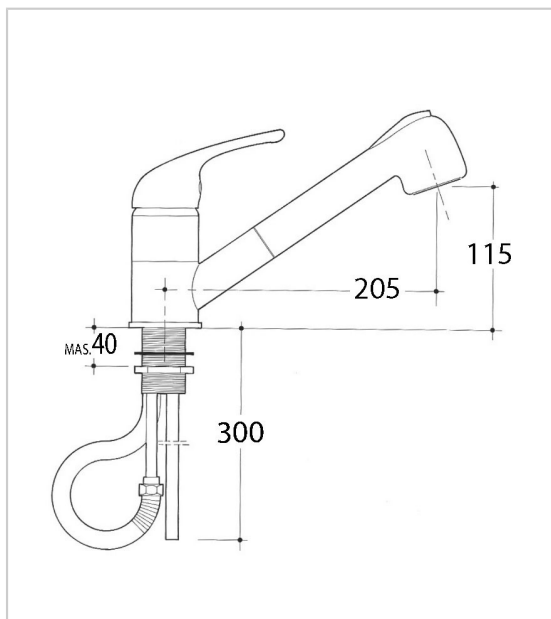

MITIGEUR ÉVIER À BEC ORIENTABLE AVEC DOUCHETTE

ITAR

Corps Ø50 avec bec orientable.

Manette laiton, flexible de la douchette en nylon.

Équipé d'une cartouche à disque céramique.

Douchette extractible à 2 jets et mousseur.

Livré avec flexibles d'alimentation inox.

RÉFÉRENCE	DÉCOR	PRIX HT	PRIX TTC	UNITÉ DE VENTE
401 70700 00045	Chromé	163,80 €	196,56 €	l'unité
401 70700 00001	Blanc	191,31 €	229,57 €	l'unité

Caractéristiques :

- Hauteur : 150 mm
- Matériau : Laiton
- Saillie : 205 mm

Tarifs valables le 19/04/2024
<https://www.qama.fr/mitigeur-evier-a-bec-haut-orientable-avec-douchette-p539>

45 000 références
dont 30 000 disponibles
en stock