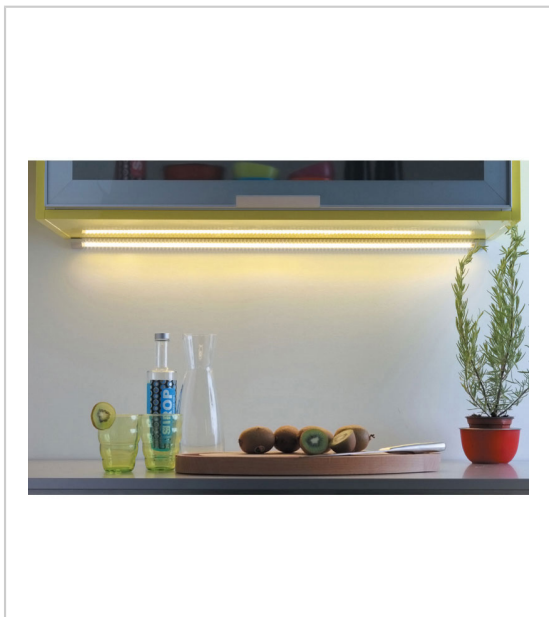

MINI RÉGLETTE D'ANGLE LED 12V

VOKIL

Pose en applique dans les angles. Eclairage LED 12 V.

RÉFÉRENCE

UNITÉ DE VENTE

132 59000 01200

l'unité

Caractéristiques :

- Alimentation : 12 V
- Câble de liaison : 2000 mm
- Couleur de la lumière : Blanc chaud
- Décor : Aluminium
- Epaisseur : 22 mm
- Fixation : En applique
- Indice de protection : IP 20
- Indice de rendu des couleurs (IRC) : 90
- Interrupteur : Sans
- Largeur : 22 mm
- Liaison : Mini prise LED
- Livré avec alimentation : Non
- Longueur : 900 mm
- Longueur recoupable : Non
- Puissance : 6,6 W
- Rendement lumineux : 50 lm/W
- Température de couleur : 3000 K
- Type d'éclairage : LED
- Utilisable avec variateur : Non