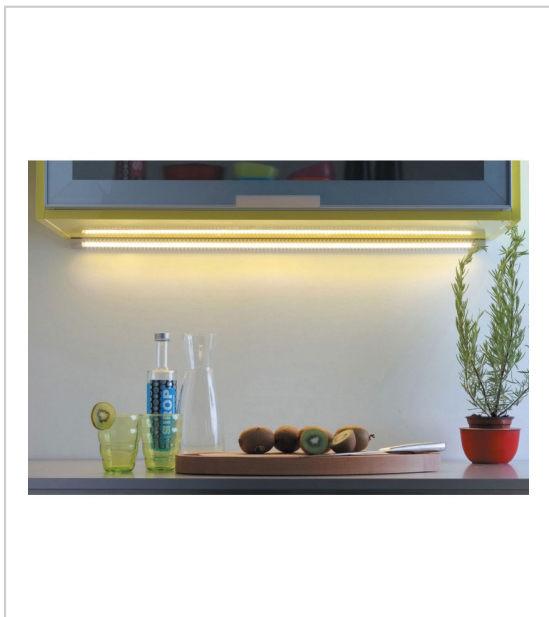

## MINI RÉGLETTE D'ANGLE LED 12V

VOKIL

Pose en applique dans les angles. Eclairage LED 12 V.

RÉFÉRENCE

PRIX HT

PRIX TTC

UNITÉ DE VENTE

**132 59000 01200**

### Caractéristiques :

- Alimentation : 12 V
- Câble de liaison : 2000 mm
- Couleur de la lumière : Blanc chaud
- Décor : Aluminium
- Epaisseur : 22 mm
- Fixation : En applique
- Indice de protection : IP 20
- Indice de rendu des couleurs (IRC) : 90
- Interrupteur : Sans
- Largeur : 22 mm
- Liaison : Mini prise LED
- Livré avec alimentation : Non
- Longueur : 900 mm
- Longueur recoupable : Non
- Puissance : 6,6 W
- Rendement lumineux : 50 lm/W
- Température de couleur : 3000 K
- Type d'éclairage : LED
- Utilisable avec variateur : Non