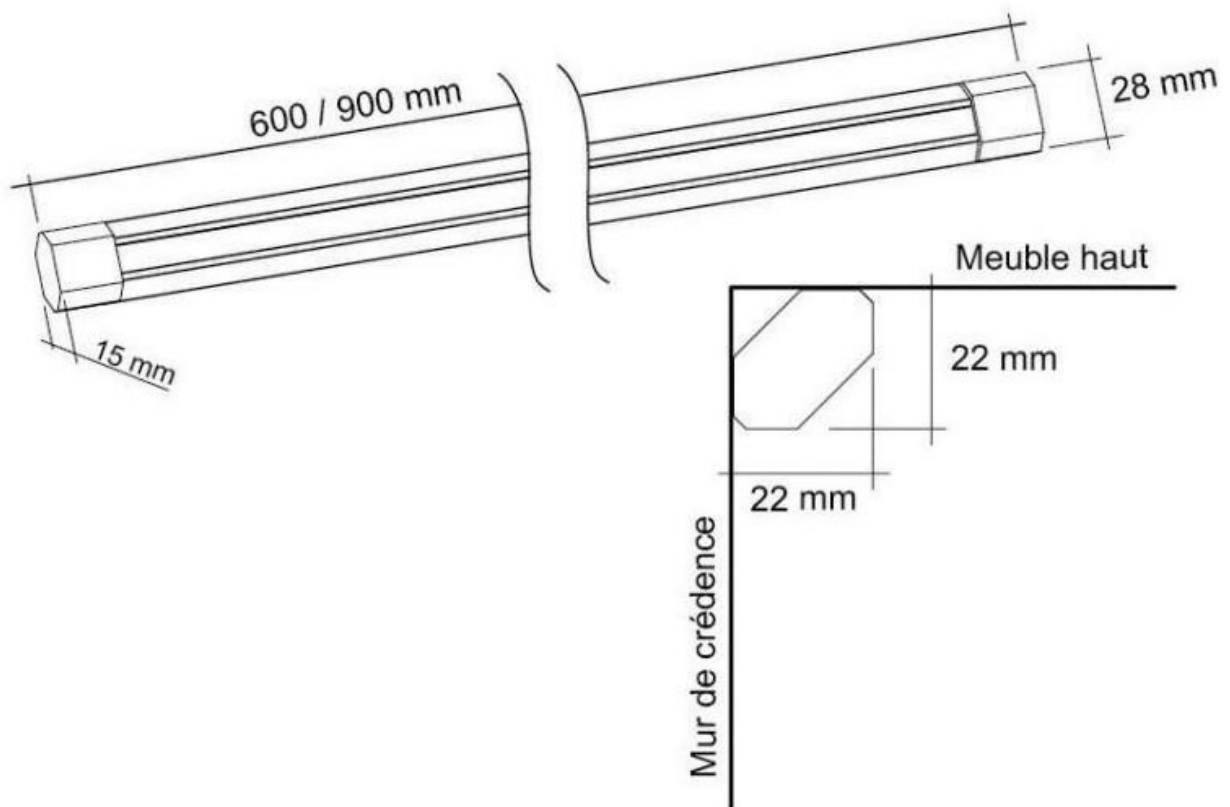

# MINI RÉGLETTE D'ANGLE LED 12V

VOKIL

<https://www.qama.fr/mini-reglette-d-angle-led-12v-p42441>

Tel : 02 43 13 49 49

Fax : 02 43 30 26 16

[www.qama.fr](http://www.qama.fr)