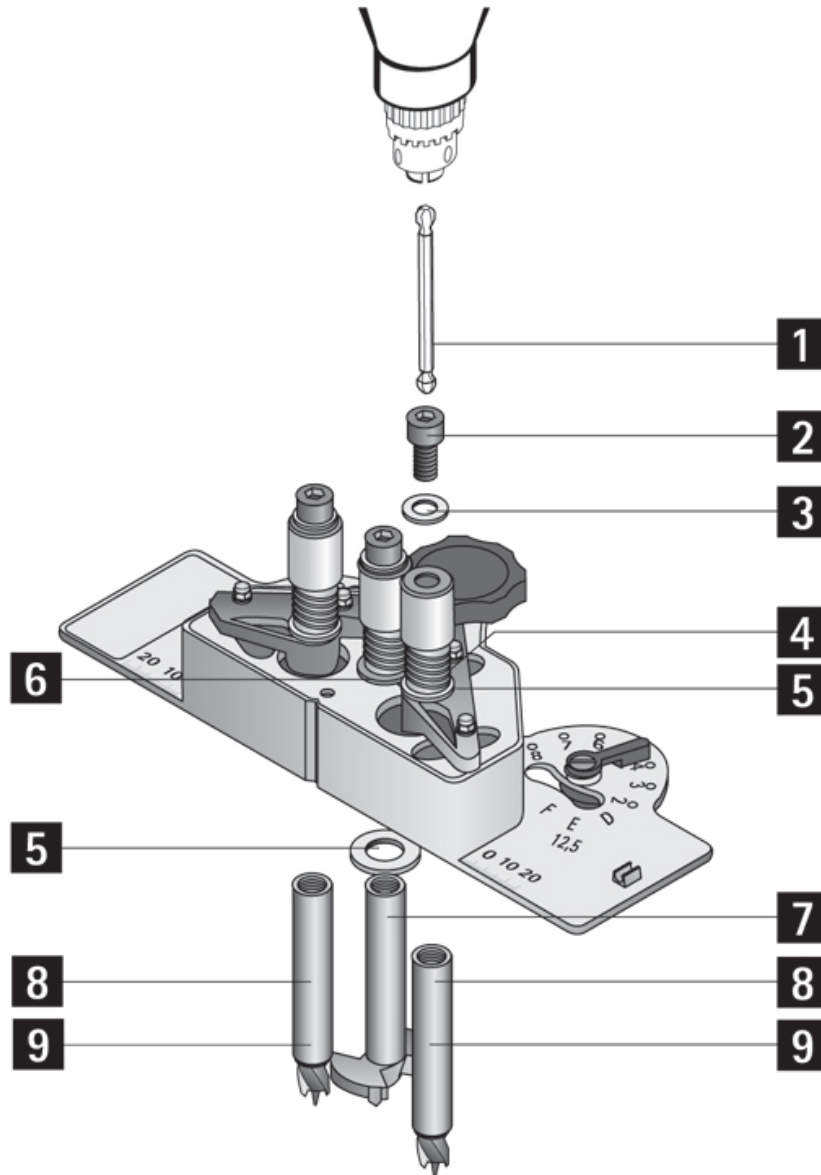

MÈCHE POUR GABARIT DRILLJIG

HETTICH

<https://www.qama.fr/meche-pour-gabarit-drilljig-p22747>

Tel : 02 43 13 49 49

Fax : 02 43 30 26 16

www.qama.fr