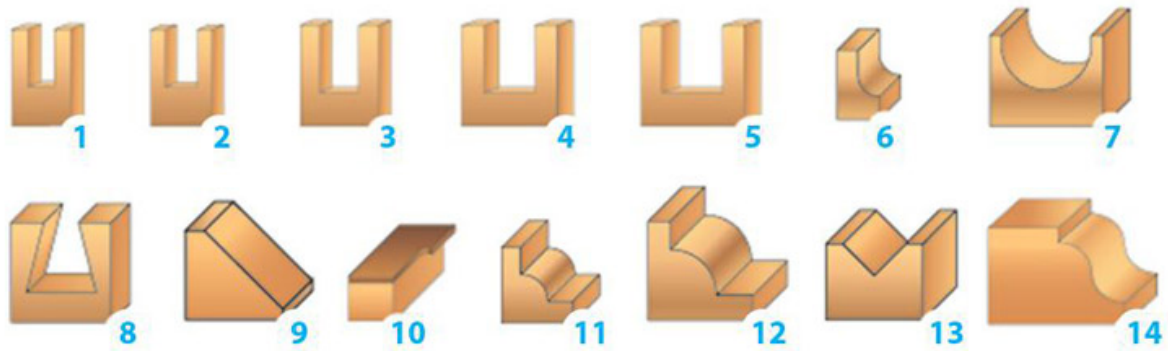

MECHE DE DEFONCEUSE ASSORTIES QUEUE 8 MM (COFFRET DE 14)

LEMAN

<https://www.qama.fr/meche-de-defonceuse-assorties-queue-8-mm-coffret-de-14-p68673>

Tel : 02 43 13 49 49

Fax : 02 43 30 26 16

www.qama.fr

MECHE DE DEFONCEUSE ASSORTIES QUEUE 8 MM (COFFRET DE 14)

LEMAN

- | | | | | |
|---------------------------|---------------------------|-----------------------------|----------------------------|---------------------------------------|
| 1 $\varnothing 8$ | 4 $\varnothing 16$ | 7 $\varnothing 12$ | 10 $\varnothing 12$ | 13 $\varnothing 14 - 90^\circ$ |
| 2 $\varnothing 10$ | 5 $\varnothing 20$ | 8 $\varnothing 12,7$ | 11 $R = 6$ | 14 $R = 4$ |
| 3 $\varnothing 12$ | 6 $R = 6$ | 9 $<^\circ 45$ | 12 $R = 10$ | |