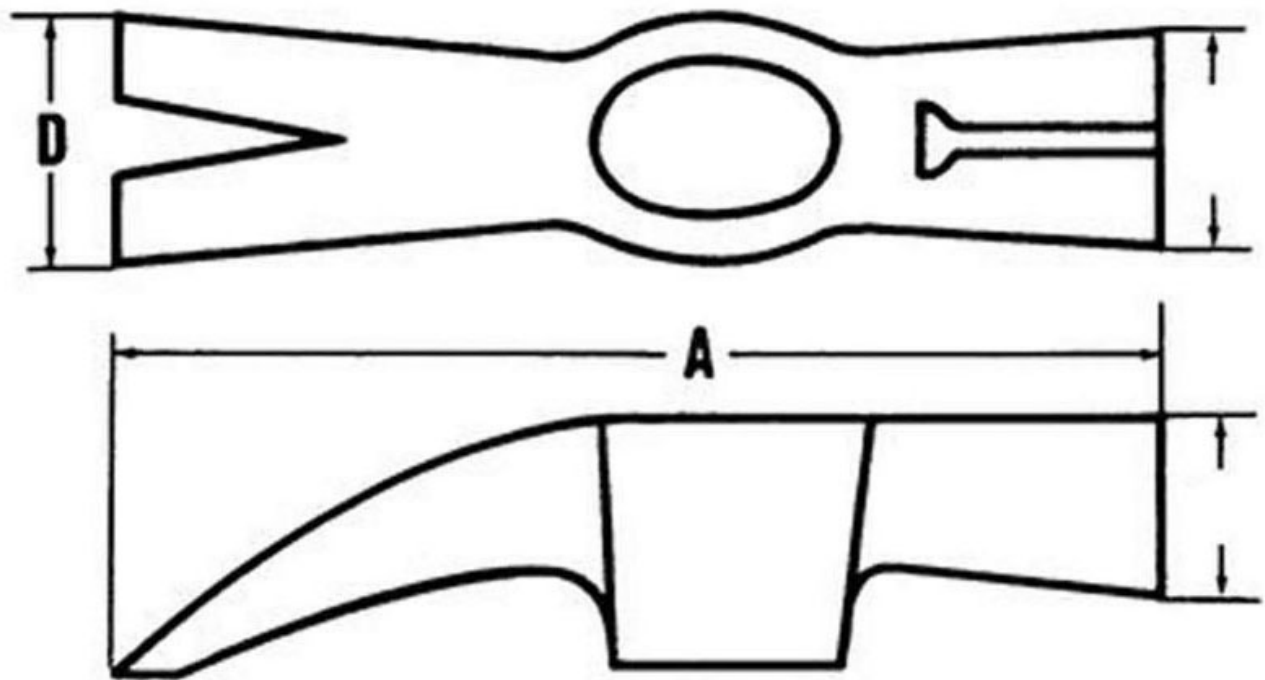

# MARTEAU DE COFFREUR MANCHE FRENE

MOB OUTILLAGE

<https://www.qama.fr/marteau-de-coffreur-p30929>

Tel : 02 43 13 49 49

Fax : 02 43 30 26 16

[www.qama.fr](http://www.qama.fr)