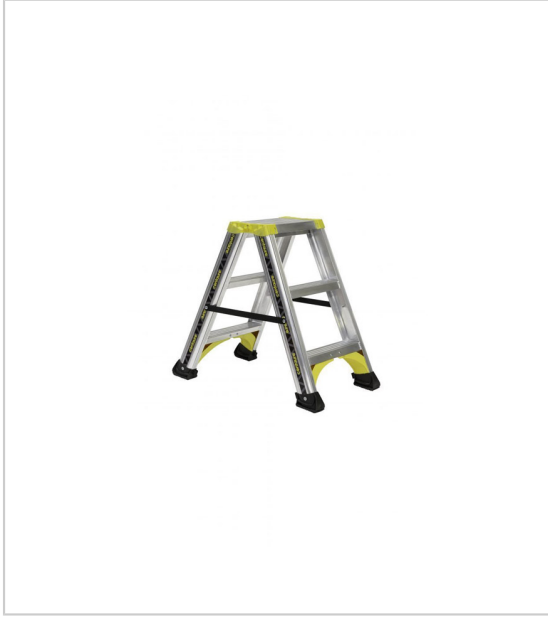

MARCHEPIED DOUBLE ACCES ALPHA

CENTAURE

Larges et solides profils aluminium au design ergonomique 2 sangles de sécurité anti-écartement (2x3 et 2x4 marches) compas anti-écartement (2x5 marches) articulations anti pince-doigts marches antidérapantes de 80 mm soudées sur de larges profils aluminium patins extra larges antidérapants.

RÉFÉRENCE	HAUTEUR D'ACCÈS MAXI EN ESCABEAU (M)	NOMBRE DE MARCHES	POIDS (KG)	UNITÉ DE VENTE
DP08589	2.20	2 x 3	4.40	l'unité
DP08590	2.45	2 x 4	5.50	l'unité
DP08591	2.70	2 x 5	7.60	l'unité

Tarifs valables le 03/05/2024
<https://www.qama.fr/marchepied-double-acces-alpha-p69407>