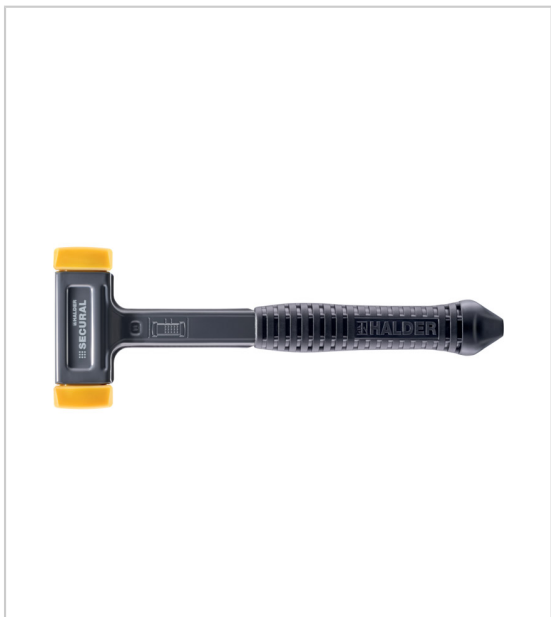

MAILLET SANS REBOND SECURAL PLUS TÊTE ET MANCHE INCASSABLES

HALDER

SECURAL plus est une forme élaborée du maillet SECURAL : l'extrémité de poignée spéciale convient parfaitement pour enfoncer les joints en caoutchouc. Selon la manière dont on positionne l'extrémité de la poignée, on obtient une surface étroite ou très large et on peut ainsi insérer des joints de différentes tailles.

Le boîtier soudé longitudinalement assure une liaison résistante à la casse entre le maillet et le manche.

RÉFÉRENCE

PRIX HT

PRIX TTC

UNITÉ DE VENTE

753 16120 00000

68,43 €

82,12 €

l'unité

Caractéristiques :

- Section tête : 30 x 40 mm

Tarifs valables le 27/04/2024
<https://www.qama.fr/maillet-sans-rebond-secural-plus-tete-et-manche-incassables-p66042>

45 000 références
dont 30 000 disponibles
en stock