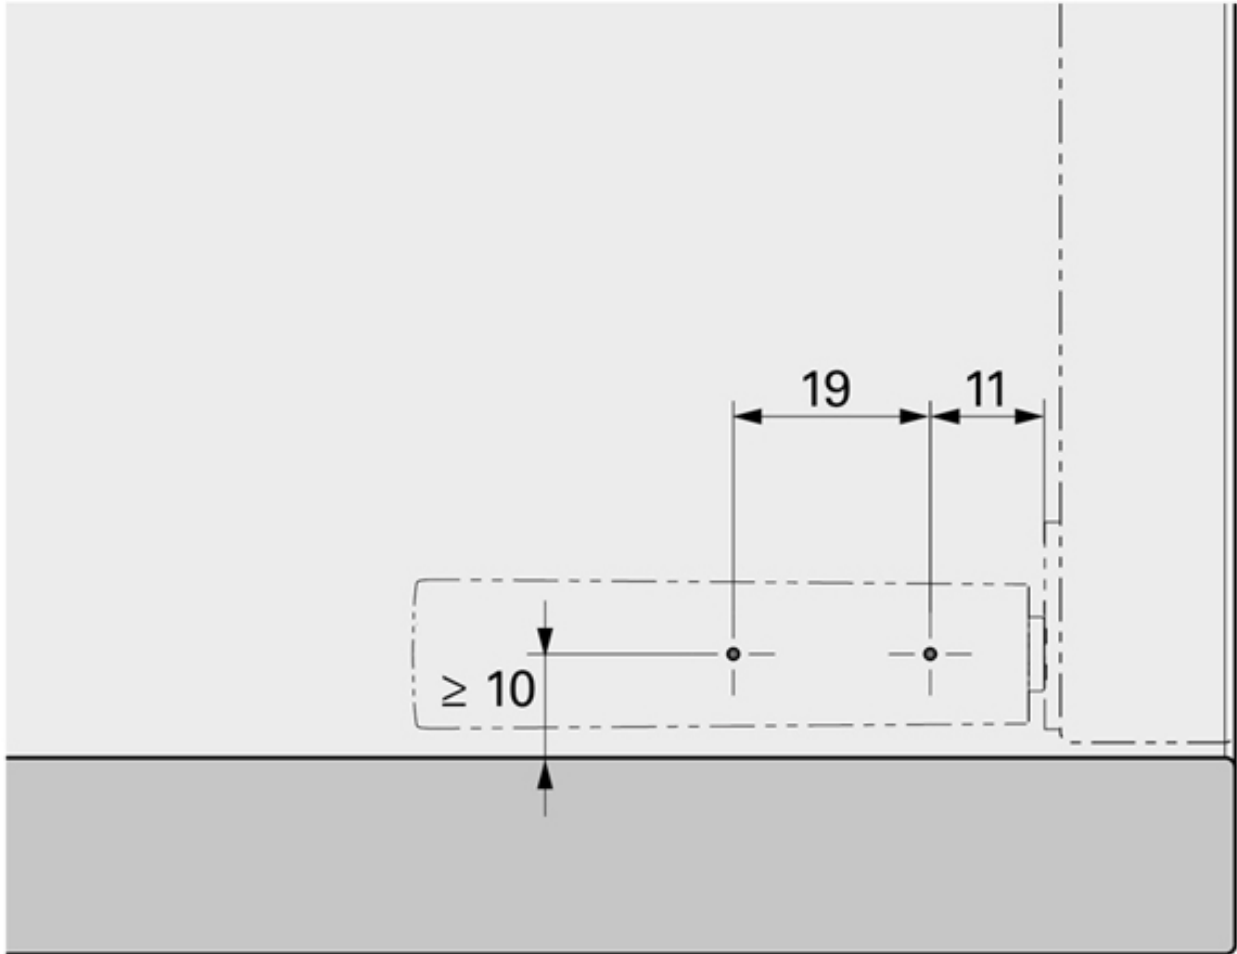

LOQUETEAU POUSSE LÂCHE SUR EMBASE MAGNÉTIQUE

ITALIANA FERRAMENTA

<https://www.qama.fr/loqueteau-pousse-lache-sur-embase-magnetique-p59861>

Tel : 02 43 13 49 49

Fax : 02 43 30 26 16

www.qama.fr

LOQUETEAU POUSSE LÂCHE SUR EMBASE MAGNÉTIQUE