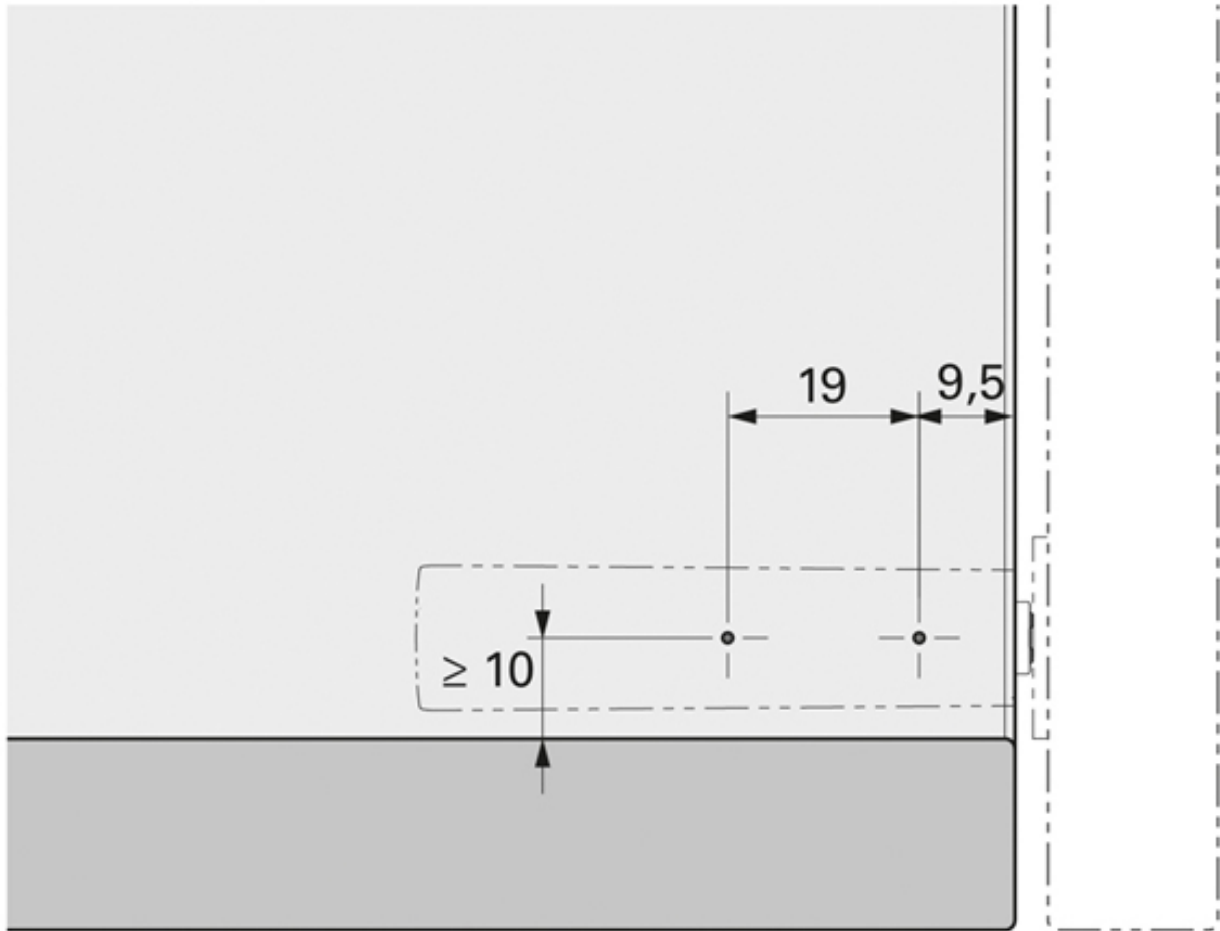

LOQUETEAU POUSSE LÂCHE SUR EMBASE MAGNÉTIQUE

ITALIANA FERRAMENTA

<https://www.qama.fr/loqueteau-pousse-lache-sur-embase-magnetique-p59861>

Tel : 02 43 13 49 49

Fax : 02 43 30 26 16

www.qama.fr