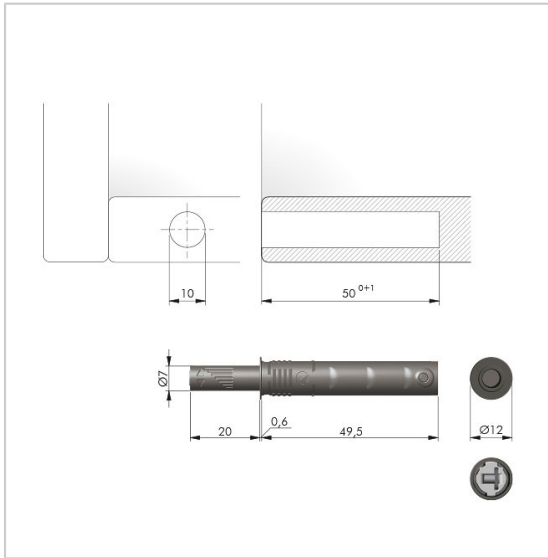

LOQUETEAU POUSSE LÂCHE À ENCASTRER RENFORCÉ

ITALIANA FERRAMENTA

Recommandé pour porte lourde ou de grande taille.

RÉFÉRENCE	DÉCOR	SORTIE PISTON	UNITÉ DE VENTE
095 40800 02001	Blanc	20 mm	l'unité
095 40800 02002	Anthracite	20 mm	l'unité
095 40800 02010	Gris	20 mm	l'unité
095 80800 03701	Blanc	37 mm	l'unité
095 80800 03702	Anthracite	37 mm	100
095 80800 03710	Gris	37 mm	l'unité

Caractéristiques :

- Force : Renforcée

Tarifs valables le 25/04/2024
<https://www.qama.fr/loqueteau-pousse-lache-a-encastrer-renforce-p60032>

45 000 références
dont 30 000 disponibles
en stock

Livraison offerte
dès 79€ HT d'achat