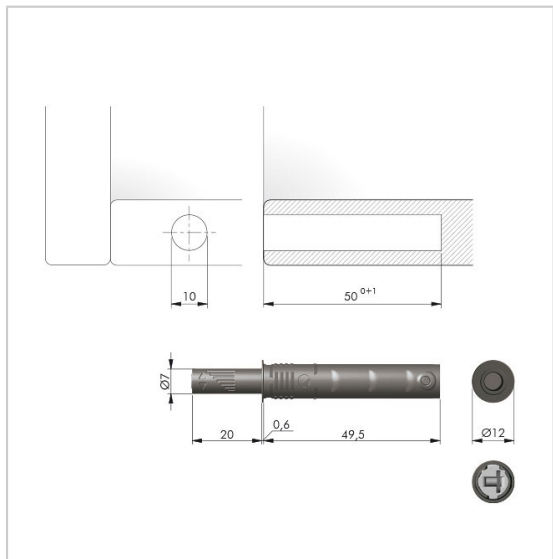

LOQUETEAU POUSSE LÂCHE À ENCASTRER RENFORCÉ

ITALIANA FERRAMENTA

Recommandé pour porte lourde ou de grande taille.

RÉFÉRENCE	DÉCOR	SORTIE PISTON	PRIX HT	PRIX TTC	UNITÉ DE VENTE
095 40800 02001	Blanc	20 mm	6,10 €	7,32 €	l'unité
095 40800 02002	Anthracite	20 mm	6,10 €	7,32 €	l'unité
095 40800 02010	Gris	20 mm	6,10 €	7,32 €	l'unité
095 80800 03701	Blanc	37 mm	7,08 €	8,50 €	l'unité
095 80800 03702	Anthracite	37 mm	7,08 €	8,50 €	100
095 80800 03710	Gris	37 mm	7,08 €	8,50 €	l'unité

Caractéristiques :

- Force : Renforcée

Tarifs valables le 26/04/2024
<https://www.qama.fr/loqueteau-pousse-lache-a-encastrer-renforce-p60032>

45 000 références
dont 30 000 disponibles
en stock

Livraison offerte
dès 79€ HT d'achat