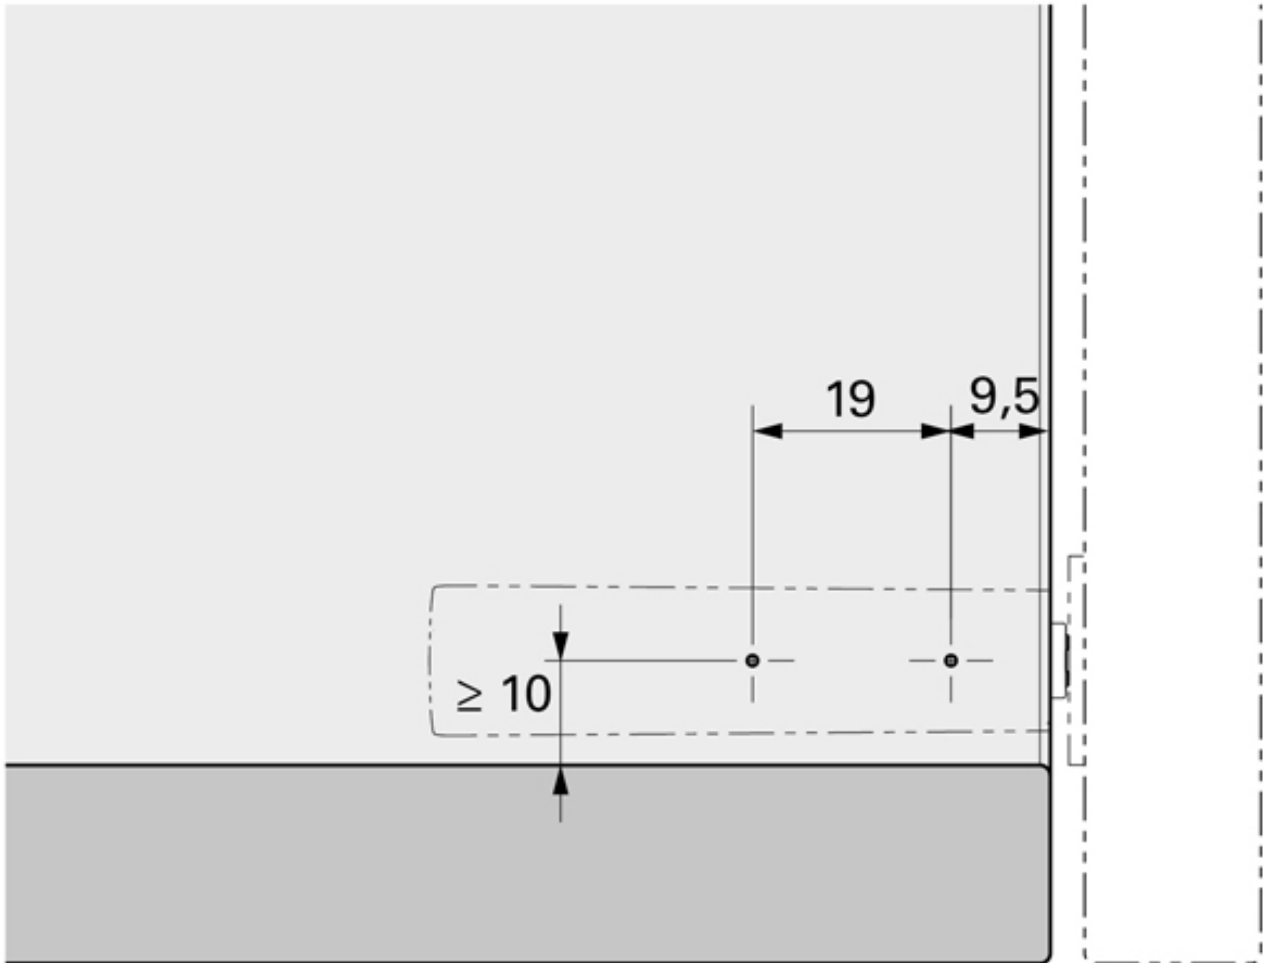

LOQUETEAU MAGNÉTIQUE SUR EMBASE

ITAR

<https://www.qama.fr/loqueteau-magnetique-sur-embase-p59863>

Tel : 02 43 13 49 49

Fax : 02 43 30 26 16

www.qama.fr