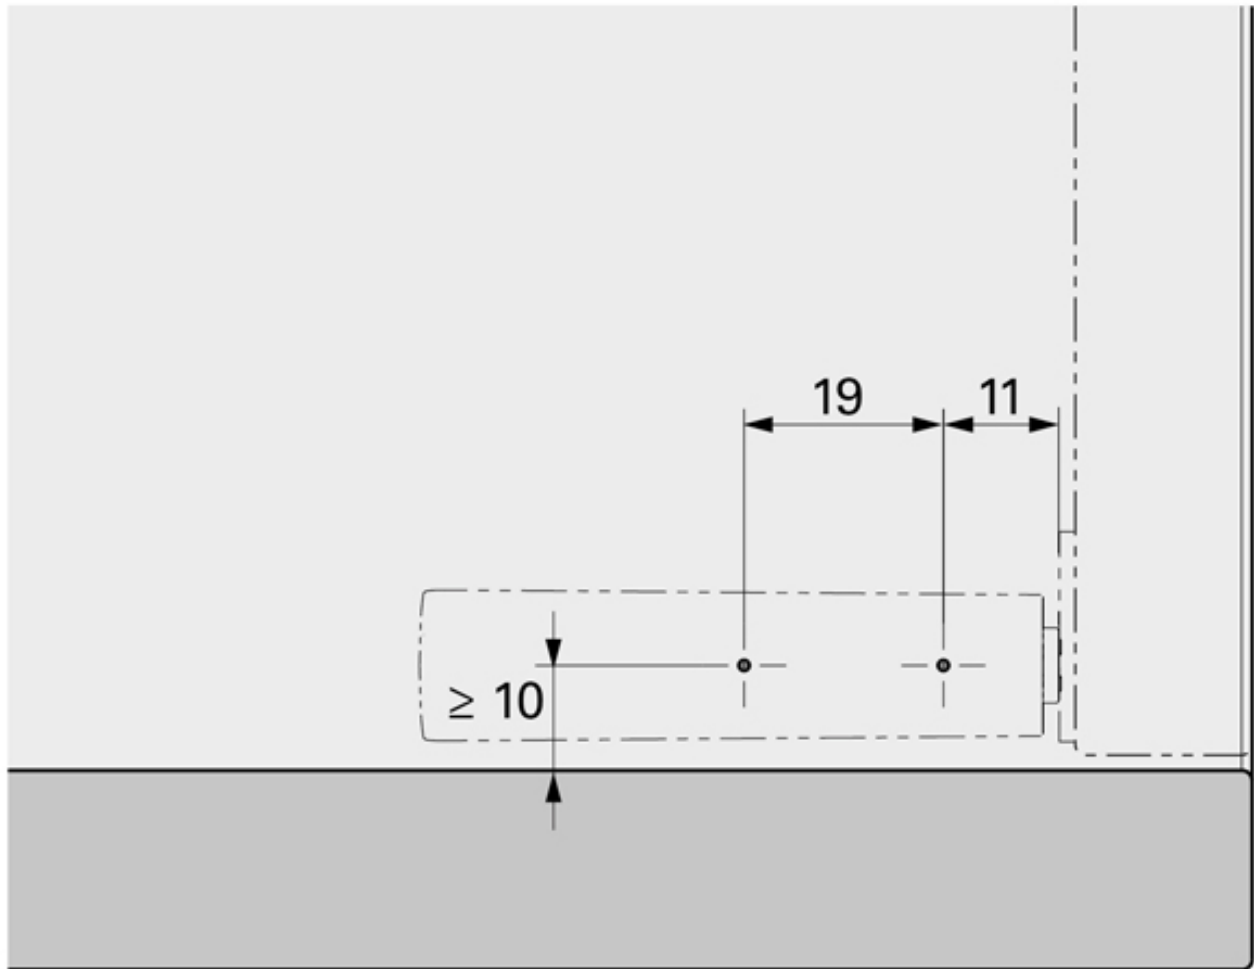

# LOQUETEAU MAGNÉTIQUE SUR EMBASE

ITAR

<https://www.qama.fr/loqueteau-magnetique-sur-embase-p59863>

Tel : 02 43 13 49 49

Fax : 02 43 30 26 16

[www.qama.fr](http://www.qama.fr)