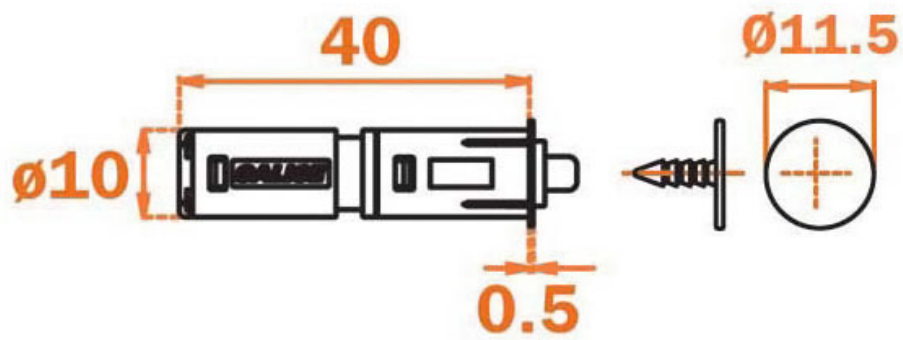

LOQUETEAU MAGNÉTIQUE PUSH

SALICE

SALICE

<https://www.qama.fr/loqueteau-magnetique-push-p8331>

Tel : 02 43 13 49 49

Fax : 02 43 30 26 16

www.qama.fr