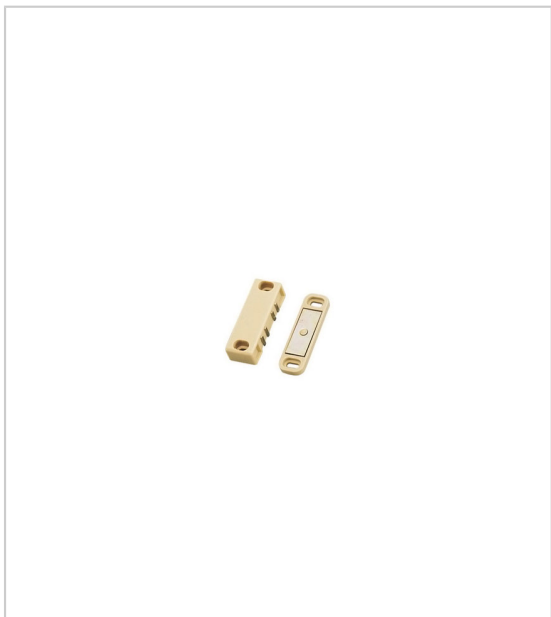

## LOQUETEAU MAGNÉTIQUE

ARELEC

Loqueteau magnétique avec gâche.

RÉFÉRENCE	DÉCOR	UNITÉ DE VENTE
001 00050 00011	Marron	l'unité
001 00050 00003	Chamois	l'unité
001 00050 00001	Blanc	l'unité

### Caractéristiques :

- Force : 5 kg

Tarifs valables le 25/04/2024  
<https://www.qama.fr/loqueteau-magnetique-p3087>

45 000 références  
dont 30 000 disponibles  
en stock

Livraison offerte  
dès 79€ HT d'achat