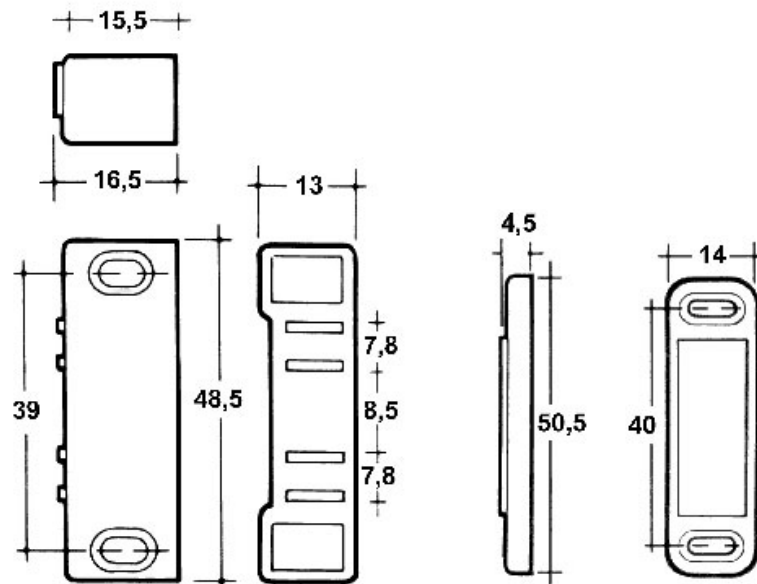

# LOQUETEAU MAGNÉTIQUE

ARELEC

<https://www.qama.fr/loqueteau-magnetique-p3087>

Tel : 02 43 13 49 49

Fax : 02 43 30 26 16

[www.qama.fr](http://www.qama.fr)