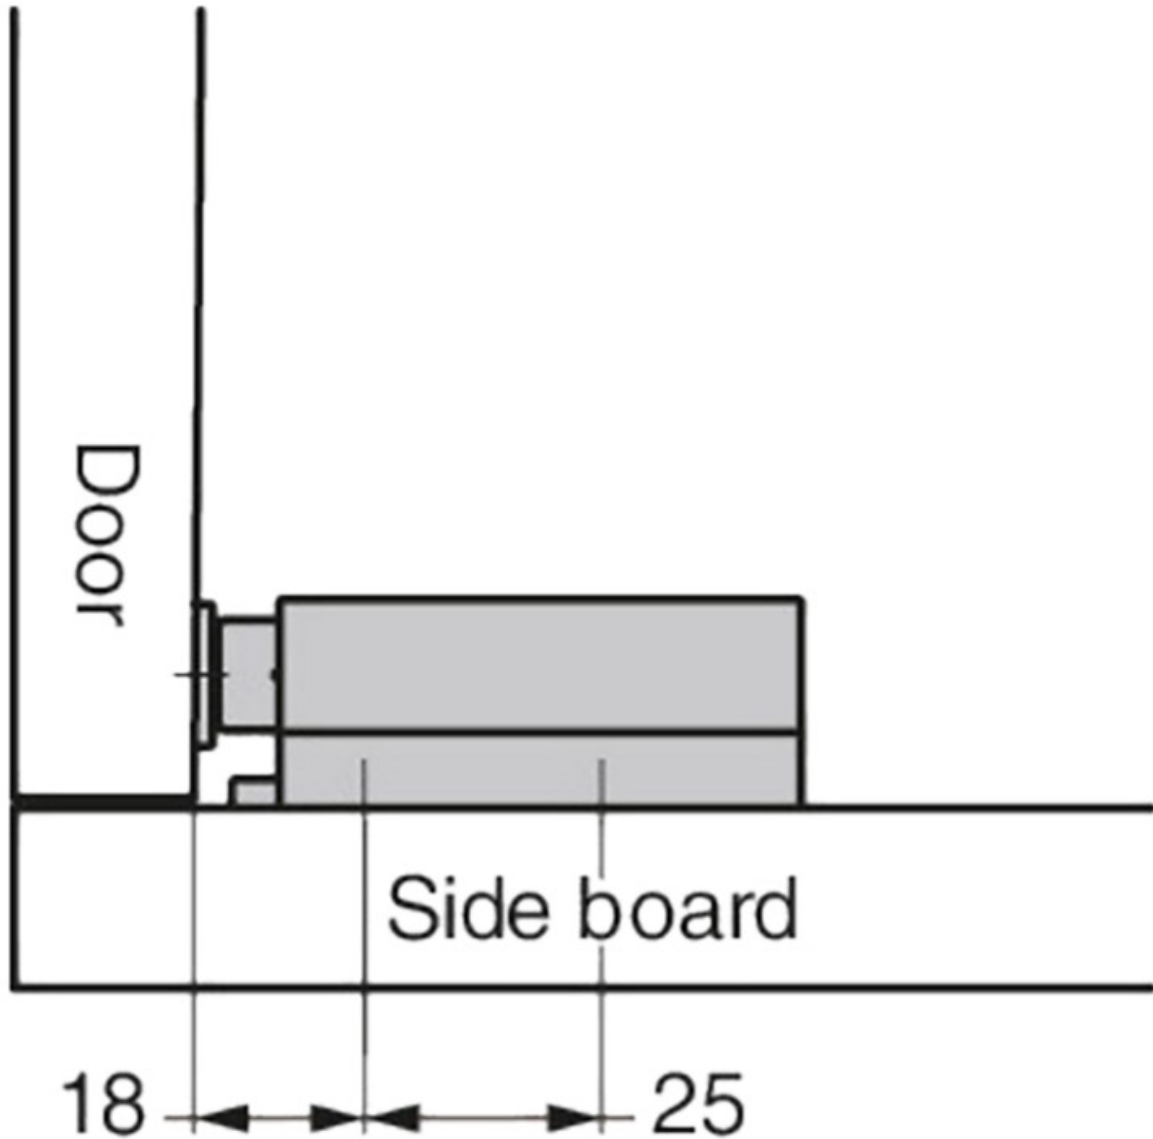

# LOQUETEAU MAGNÉTIQUE GRANDE PORTE

SUGATSUNE

<https://www.qama.fr/loqueteau-magnetique-grande-porte-p65233>

Tel : 02 43 13 49 49

Fax : 02 43 30 26 16

[www.qama.fr](http://www.qama.fr)