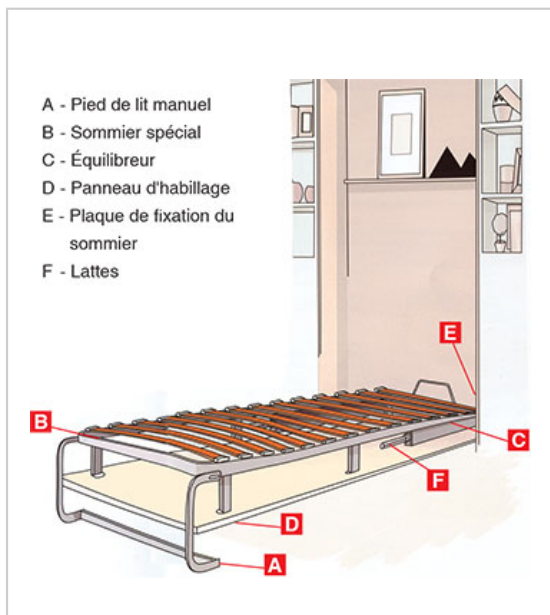

## LIT ABATTANT VERTICAL

PARDO

Lit abattant vertical à lattes avec pied de lit manuel.

Le mécanisme comprend :

- le sommier
- un jeu de vérins avec pivots
- un pied manuel escamotable
- la visserie

Charge maxi = Porte + matelas

RÉFÉRENCE	A	C	CHARGE MAXI	D	UNITÉ DE VENTE
100 00030 09070	2090 mm	2135 mm	40 kg	960 mm	l'unité
100 00030 14070	2090 mm	2135 mm	58 kg	1460 mm	l'unité
100 10030 16070	2170 mm	2215 mm	70 kg	1660 mm	l'unité

### Caractéristiques :

- B mini : 350 mm
- Décor : Marron
- Matériau : Acier / Bois

Tarifs valables le 26/04/2024  
<https://www.qama.fr/lit-abattant-vertical-p4115>

45 000 références  
dont 30 000 disponibles  
en stock