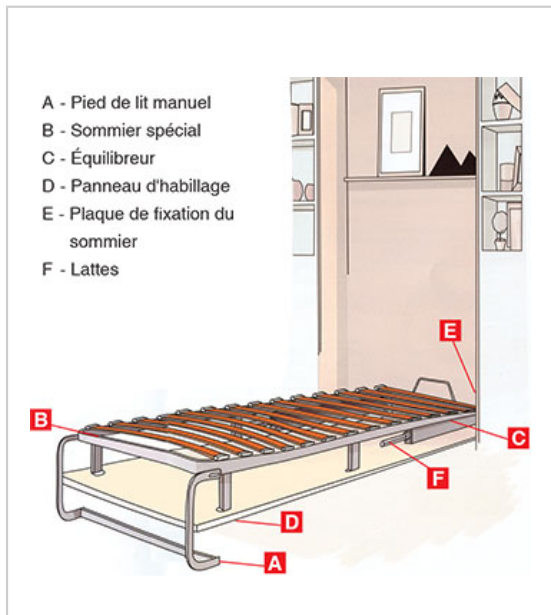

LIT ABATTANT VERTICAL

PARDO

Lit abattant vertical à lattes avec pied de lit manuel.

Le mécanisme comprend :

- le sommier
- un jeu de vérins avec pivots
- un pied manuel escamotable
- la visserie

Charge maxi = Porte + matelas

Caractéristiques :

- B mini : 350 mm
- Décor : Marron
- Matériau : Acier / Bois

Tarifs valables le 26/04/2024
<https://www.qama.fr/lit-abattant-vertical-p4115>

45 000 références
dont 30 000 disponibles
en stock