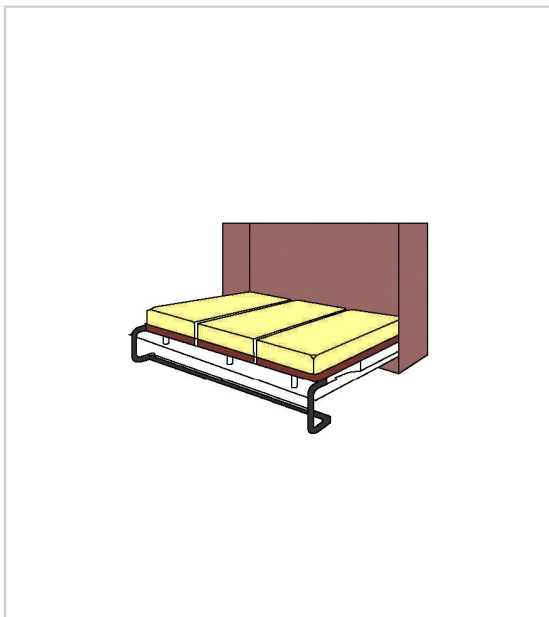

LIT ABATTANT HORIZONTAL

PARDO

Lit abattant horizontal à lattes avec pied de lit manuel.

Le mécanisme comprend :

- le sommier
- un jeu de vérins avec pivots
- un pied manuel escamotable
- La visserie

2.5.0.0
2.5.0.0
2.5.0.0
2.5.0.0
2.5.0.0
2.5.0.0
2.5.0.0
2.5.0.0
2.5.0.0

RÉFÉRENCE	A	C	CHARGE MAXI	LARGEUR DU SOMMIER	UNITÉ DE VENTE
100 00040 09070	1090	1135 mm	40 kg	900 mm	l'unité
100 00040 14070	1590	1635 mm	60 kg	1400 mm	l'unité

Caractéristiques :

- B mini : 350 mm
- D : 1960 mm
- Décor : Marron
- Longueur du sommier : 1900 mm
- Matériau : Acier / Bois