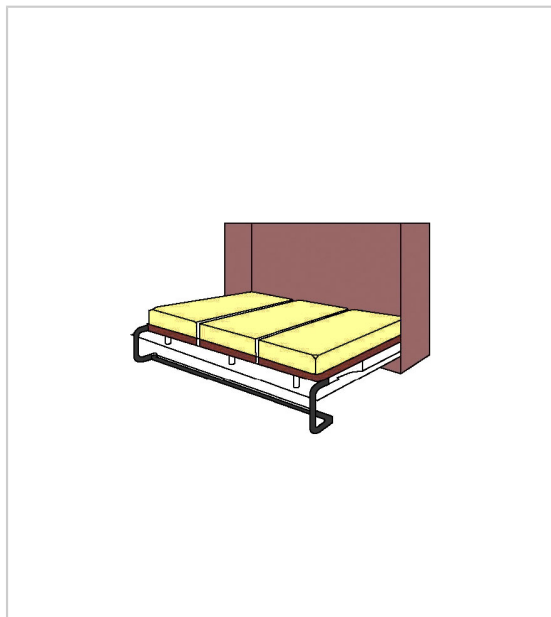

## LIT ABATTANT HORIZONTAL

PARDO

Lit abattant horizontal à lattes avec pied de lit manuel.

Le mécanisme comprend :

- le sommier
- un jeu de vérins avec pivots
- un pied manuel escamotable
- La visserie

2.5.0.0  
2.5.0.0  
2.5.0.0  
2.5.0.0  
2.5.0.0  
2.5.0.0  
2.5.0.0  
2.5.0.0  
2.5.0.0  
2.5.0.0

RÉFÉRENCE	A	C	CHARGE MAXI	LARGEUR DU SOMMIER	PRIX HT	PRIX TTC	UNITÉ DE VENTE
100 00040 09070	1090	1135 mm	40 kg	900 mm	<b>1 185,47 €</b>	1 422,56 €	l'unité
100 00040 14070	1590	1635 mm	60 kg	1400 mm	<b>1 541,11 €</b>	1 849,33 €	l'unité

### Caractéristiques :

- B mini : 350 mm
- D : 1960 mm
- Décor : Marron
- Longueur du sommier : 1900 mm
- Matériau : Acier / Bois

Tarifs valables le 24/04/2024  
<https://www.qama.fr/lit-abattant-horizontal-p4116>