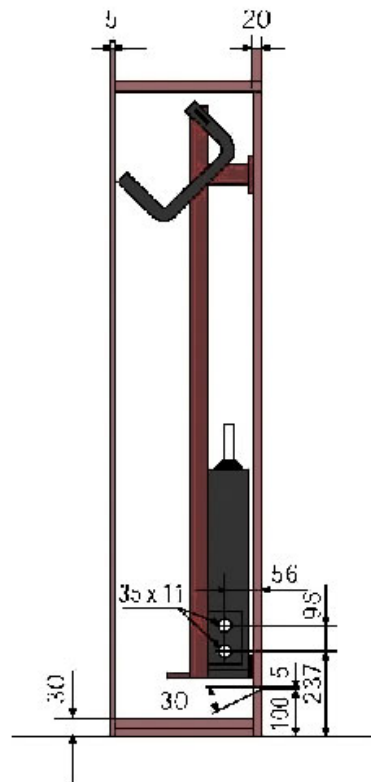

<https://www.qama.fr/lit-abattant-horizontal-p4116>

Tel : 02 43 13 49 49

Fax : 02 43 30 26 16

www.qama.fr

LIT ABATTANT HORIZONTAL

PARDO

<https://www.qama.fr/lit-abattant-horizontal-p4116>

Tel : 02 43 13 49 49