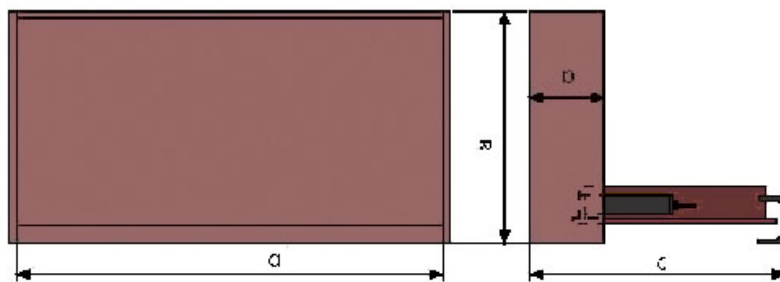

LIT ABATTANT HORIZONTAL

PARDO

<https://www.qama.fr/lit-abattant-horizontale-p4116>

Tel : 02 43 13 49 49

Fax : 02 43 30 26 16

www.qama.fr

LIT ABATTANT HORIZONTAL

PARDO