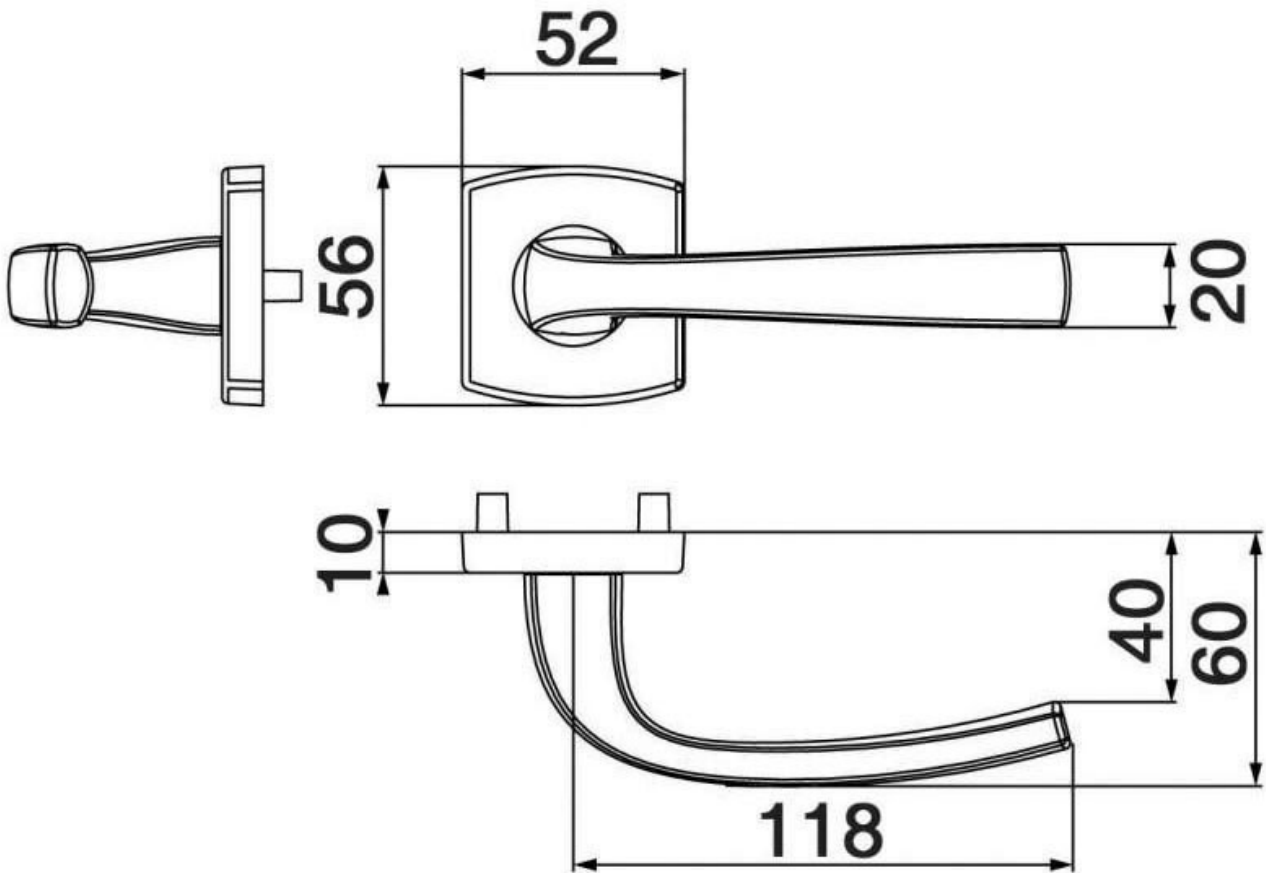

# BÉQUILLE DOUBLE SUR ROSACES MUZE

VACHETTE

 Vachette  
ASSA ABLOY

<https://www.qama.fr/ligne-muze-p30954>

Tel : 02 43 13 49 49

Fax : 02 43 30 26 16

[www.qama.fr](http://www.qama.fr)