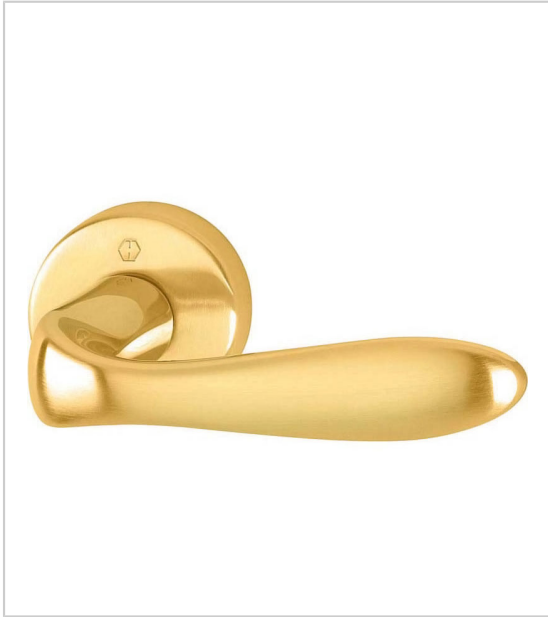

LIGNE GENOVA

HOPPE

Béquille double sur rosace Ø52.

En laiton poli/satiné. Verni de protection Résista®.

Avec ressort de rappel.

Pour porte épaisseur 38 à 48.

Équipé d'un carré de 7 à montage rapide.

Grade 3.