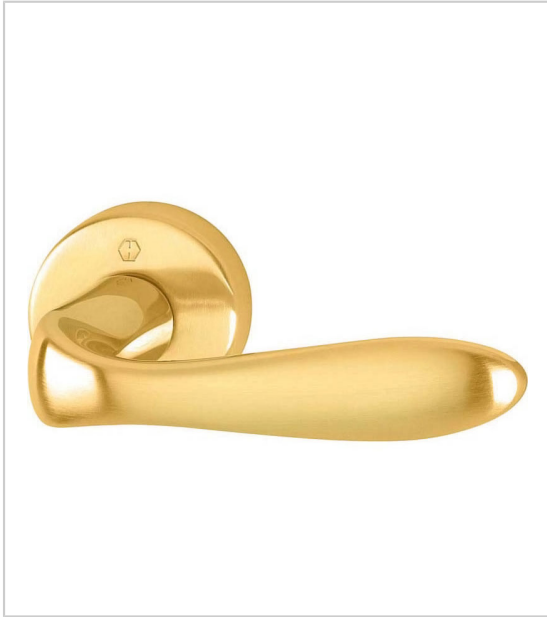

## LIGNE GENOVA

HOPPE

Béquille double sur rosace Ø52.

En laiton poli/satiné. Verni de protection Résista®.

Avec ressort de rappel.

Pour porte épaisseur 38 à 48.

Équipé d'un carré de 7 à montage rapide.

Grade 3.