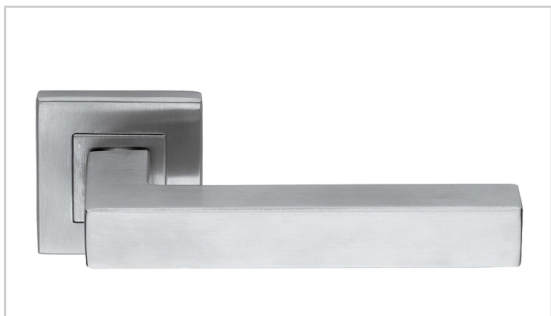

ENSEMBLE SUR ROSACES H419

VALLI&VALLI

RÉFÉRENCE	MODÈLE	UNITÉ DE
705 04190 20089	Clé L	l'uni
705 04190 30089	Clé I	l'uni
705 04190 40089	Condamnation / Décondamnation	l'uni

Caractéristiques :

- Carré : 7 mm
- Décor : Satiné
- Matériau : Inox 304
- Saillie : 45 mm