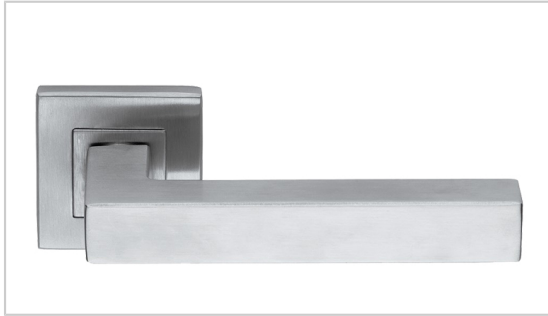

ENSEMBLE SUR ROSACES H419

VALLI&VALLI

RÉFÉRENCE	MODÈLE	PRIX HT	PRIX TTC	UNITÉ DE
705 04190 20089	Clé L	87,74 €	105,29 €	l'uni
705 04190 30089	Clé I	87,74 €	105,29 €	l'uni
705 04190 40089	Condamnation / Décondamnation	170,91 €	205,09 €	l'uni

Caractéristiques :

- Carré : 7 mm
- Décor : Satiné
- Matériau : Inox 304
- Saillie : 45 mm

Tarifs valables le 27/04/2024
<https://www.qama.fr/ligne-carre-p9457>

45 000 références
dont 30 000 disponibles
en stock