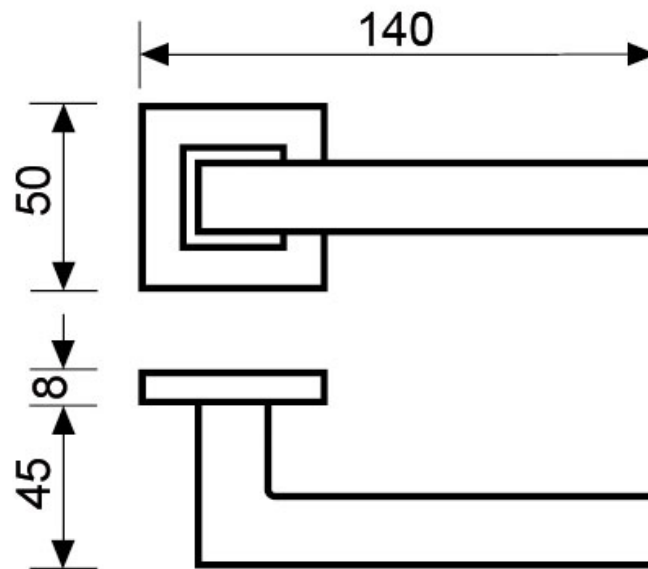

ENSEMBLE SUR ROSACES H419

VALLI&VALLI

 **Valli&Valli**
ASSA ABLOY

<https://www.qama.fr/ligne-carre-p9457>

Tel : 02 43 13 49 49

Fax : 02 43 30 26 16

www.qama.fr