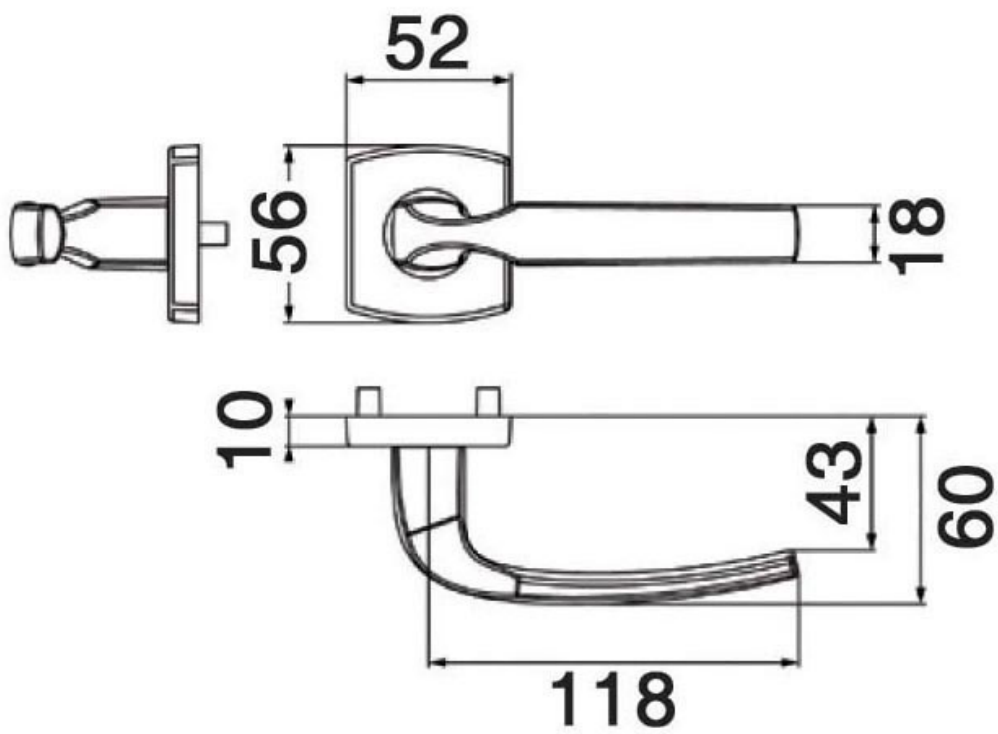

BÉQUILLE DOUBLE SUR ROSACES ARTIS

VACHETTE

 Vachette
ASSA ABLOY

<https://www.qama.fr/ligne-artis-p30959>

Tel : 02 43 13 49 49

Fax : 02 43 30 26 16

www.qama.fr