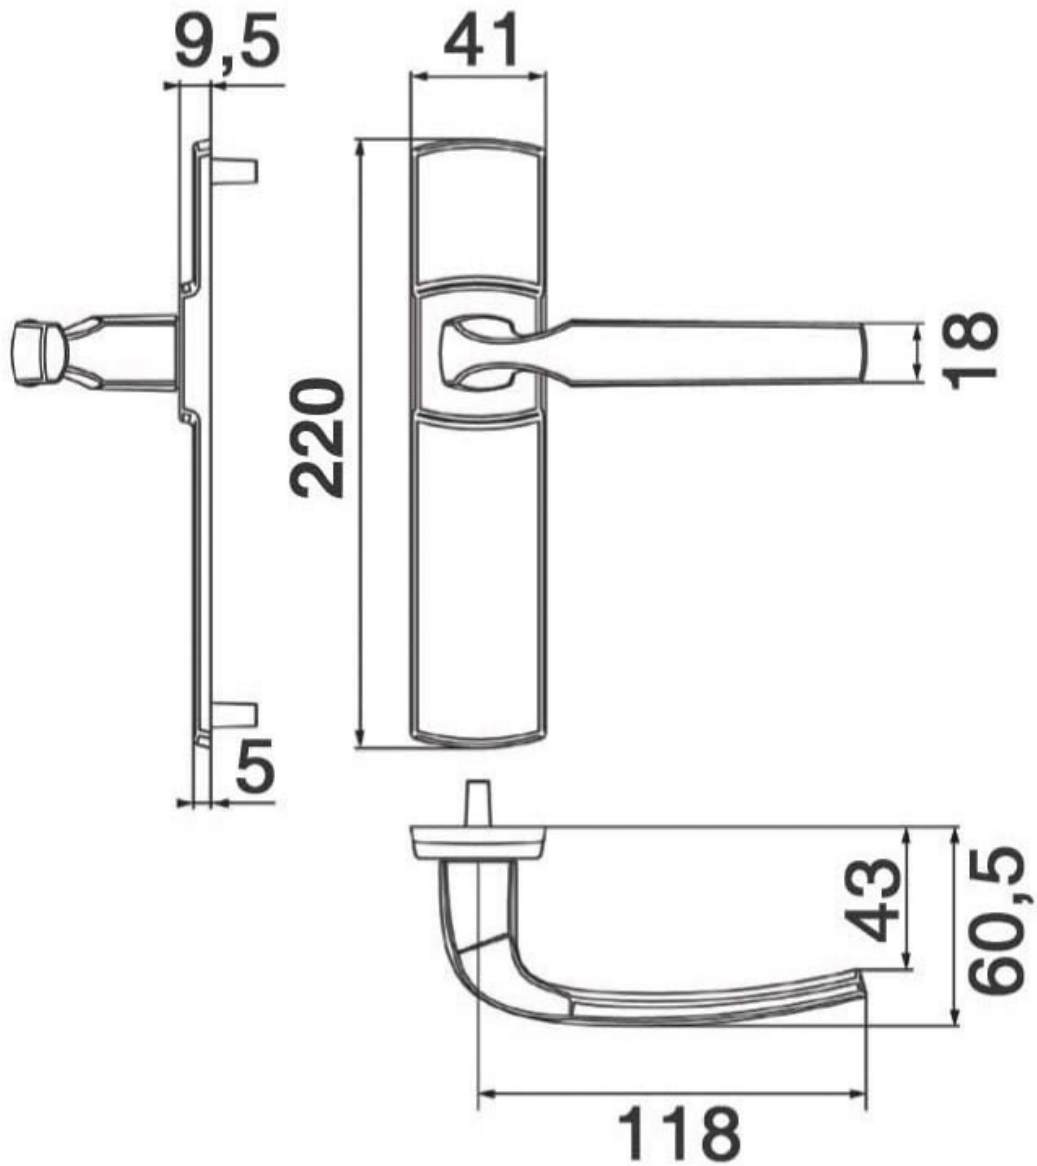

# ENSEMBLE SUR PLAQUES ARTIS

VACHETTE

 Vachette  
ASSA ABLOY

<https://www.qama.fr/ligne-artis-p30957>

Tel : 02 43 13 49 49

Fax : 02 43 30 26 16

[www.qama.fr](http://www.qama.fr)