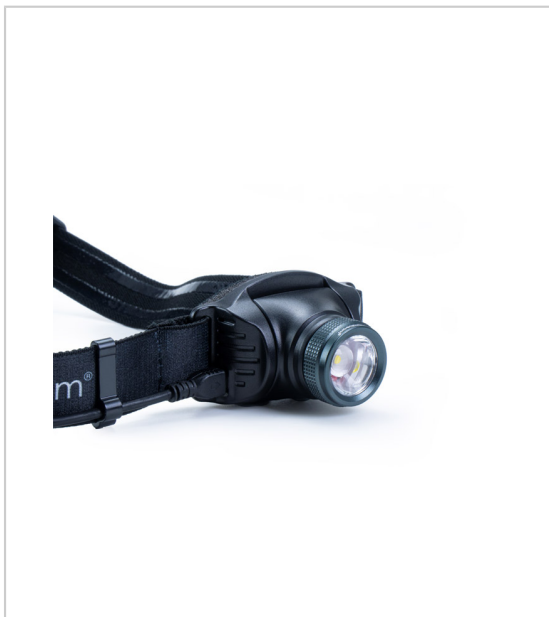

## LAMPE FRONTALE LED RECHARGEABLE V3PRO 1000 LUMENS

SUPRABEAM

Système optique Hyperfocus'99 coulissant qui collecte le rayonnement LED et le répartit avec une efficacité maximale focale réglable 10° - 70° avec mise au point coulissante variation de l'intensité lumineuse de 6 à 300lm, variateur avec mémorisation du dernier réglage. portée du faisceau 245m angle d'éclairage réglable. protection IP54 poids 184g livrée avec: manuel, batteries/piles, adaptateur secteur, câble USB, pochette.

### Caractéristiques :

- Ampoule : led
- Fonctionnement : batterie rechargeable
- Intensité lumineuse (lm) : 1000
- Portée du faisceau (m) : 245

Tarifs valables le 08/05/2024  
<https://www.qama.fr/lampe-frontale-led-rechargeable-v3pro-1000-lumens-p69137>