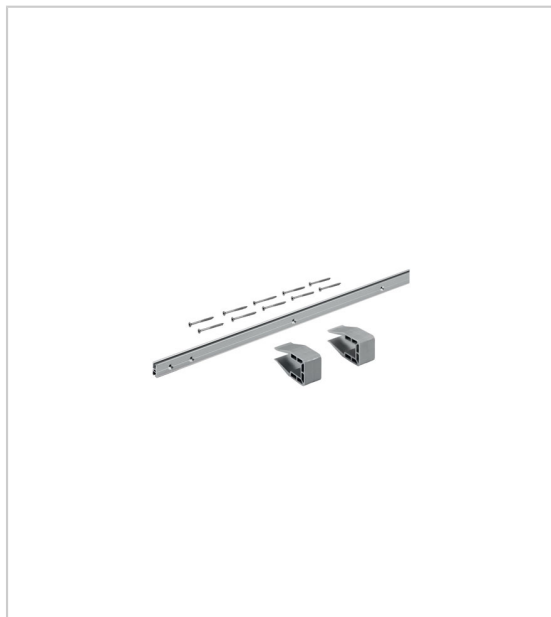

## KITS DE PROFILÉS POUR SLIDELINE M

HETTICH

Kit de profilés individuel en complément pour les applications de meubles à portes glissant l'une sur l'autre.

Les profilés peuvent être individuellement raccourcis.

Il est possible de partager les profilés en cas de longueur adéquate et de les utiliser sous forme de profilés de coulissage supérieurs et inférieurs.

Les kits rubans décoratifs comprennent deux fois plus d'embouts.

Kit composé de :

- 1 profilé de coulissage en aluminium argent anodisé, percé.
- 2 pinces de montage
- Vis de fixation

Commandez séparément les kits rubans décoratifs permettant de recouvrir de manière colorée les profilés de coulissage