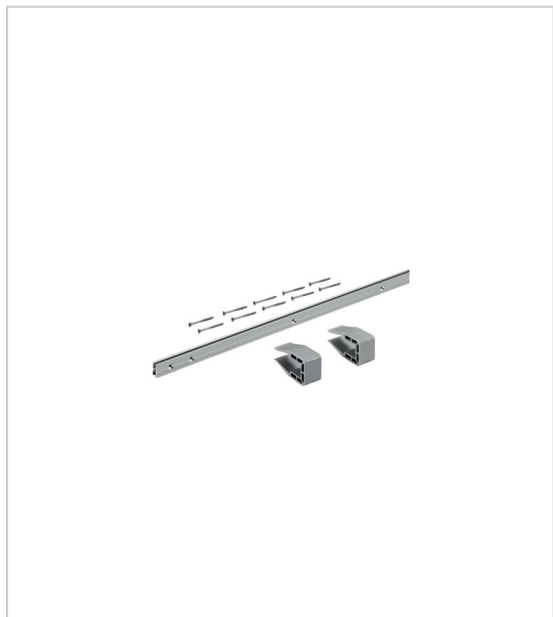

## KITS DE PROFILÉS POUR SLIDELINE M

HETTICH

Kit de profilés individuel en complément pour les applications de meubles à portes glissant l'une sur l'autre.

Les profilés peuvent être individuellement raccourcis.

Il est possible de partager les profilés en cas de longueur adéquate et de les utiliser sous forme de profilés de coulissage supérieurs et inférieurs.

Les kits rubans décoratifs comprennent deux fois plus d'embouts.

Kit composé de :

- 1 profilé de coulissage en aluminium argent anodisé, percé.
- 2 pinces de montage
- Vis de fixation

Commandez séparément les kits rubans décoratifs permettant de recouvrir de manière colorée les profilés de coulissage