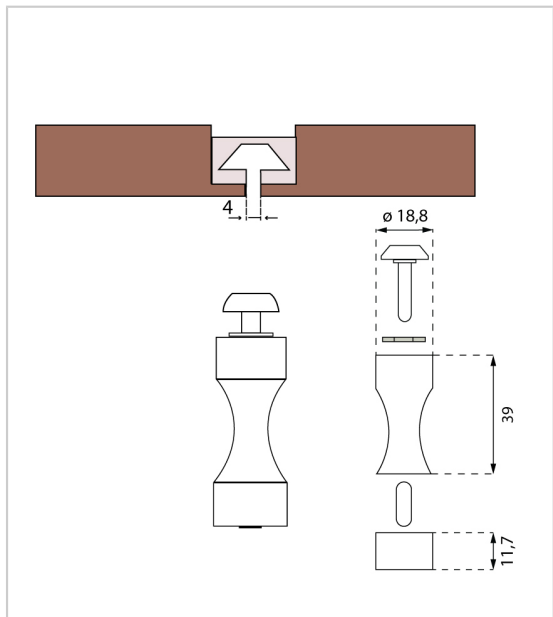

KIT SUPPORT COUTEAU PIN

SALICE

Supports pour couteaux à fixer sur le profil mural titanium ou aluminium PIN.

Kit composé de :

- 1 paire de supports incurvés
- 2 écrous à têtes rectangulaires
- 2 joints
- 2 embouts
- 2 goujons pour embouts
- 2 supports fendus
- 2 écrous à têtes rectangulaires
- 2 joints
- 2 embouts

RÉFÉRENCE	DÉCOR	PRIX HT	PRIX TTC	UNITÉ DE VENTE
022 00100 00302	Titanium	59,05 €	70,86 €	la paire
022 00100 00361	Aluminium	59,05 €	70,86 €	la paire

Caractéristiques :

- Charge par paire : 15 kg

Tarifs valables le 23/04/2024
<https://www.qama.fr/kit-support-couteaux-pin-p59911>