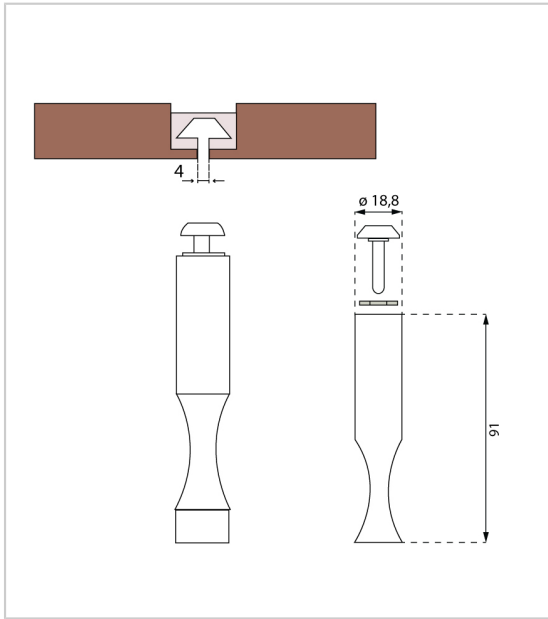

KIT SUPPORT BOUTEILLE PIN

SALICE

Support pour bouteille à fixer sur le profil mural titanium ou aluminium PIN.

Kit composé de :

- 1 support
- 1 écrou à tête rectangulaire
- 1 joint
- 1 embout
- 1 goujon pour embout

RÉFÉRENCE	DÉCOR	PRIX HT	PRIX TTC	UNITÉ DE VENTE
022 00100 00102	Titanium	33,72 €	40,46 €	l'unité
022 00100 00161	Aluminium	33,72 €	40,46 €	l'unité

Caractéristiques :

- Charge par paire : 3,5 kg

Tarifs valables le 26/04/2024
<https://www.qama.fr/kit-support-bouteille-pin-p59909>