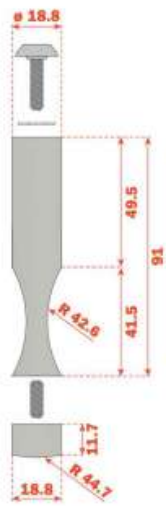

KIT SUPPORT BOUTEILLE PIN

SALICE

SALICE

<https://www.qama.fr/kit-support-bouteille-pin-p59909>

Tel : 02 43 13 49 49

Fax : 02 43 30 26 16

www.qama.fr