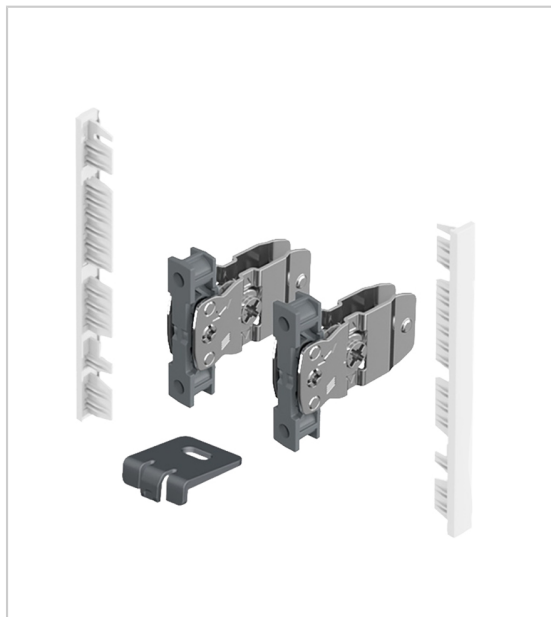

## KIT RACCORD POUR PROFIL FAÇADE AVANTECH YOU RECOURPABLE

HETTICH

Kit de raccord pour profil façade Avantech You recoupable.

Kit composé de :

- 1 attache façade pour le profil de côté de tiroir, à gauche et à droite
- 2 embouts
- 1 stabilisateur pour la façade intérieure
- Accessoires de fixation

RÉFÉRENCE	DÉCOR	HAUTEUR	UNITÉ DE VENTE
9 257 611	Argent	101 mm	l'unité
9 257 615	Blanc	101 mm	l'unité
9 257 619	Anthracite	101 mm	100
9 257 612	Argent	139 mm	l'unité
9 257 616	Blanc	139 mm	l'unité
9 257 620	Anthracite	139 mm	l'unité
9 257 613	Argent	187 mm	100
9 257 617	Blanc	187 mm	l'unité
9 257 621	Anthracite	187 mm	100

### Caractéristiques :

- Matériau : Acier / Plastique

Tarifs valables le 25/04/2024  
<https://www.qama.fr/kit-raccord-pour-profil-facade-avantech-you-recoupable-p63712>

45 000 références  
dont 30 000 disponibles  
en stock