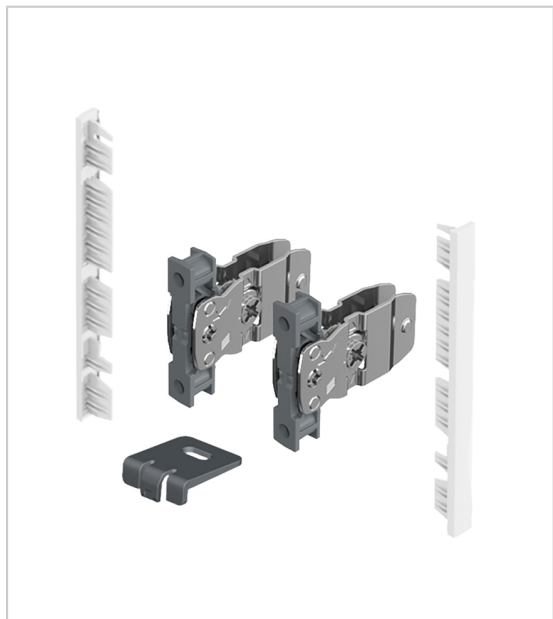

KIT RACCORD POUR PROFIL FAÇADE AVANTECH YOU RECOUPABLE

HETTICH

Kit de raccord pour profil façade Avantech You recoupable.

Kit composé de :

- 1 attache façade pour le profil de côté de tiroir, à gauche et à droite
- 2 embouts
- 1 stabilisateur pour la façade intérieure
- Accessoires de fixation

RÉFÉRENCE	DÉCOR	HAUTEUR	PRIX HT	PRIX TTC	UNITÉ DE VENTE
9 257 611	Argent	101 mm	4,90 €	5,88 €	l'unité
9 257 615	Blanc	101 mm	4,90 €	5,88 €	l'unité
9 257 619	Anthracite	101 mm	4,90 €	5,88 €	100
9 257 612	Argent	139 mm	6,49 €	7,79 €	l'unité
9 257 616	Blanc	139 mm	6,49 €	7,79 €	l'unité
9 257 620	Anthracite	139 mm	6,49 €	7,79 €	l'unité
9 257 613	Argent	187 mm	9,48 €	11,38 €	100
9 257 617	Blanc	187 mm	9,48 €	11,38 €	l'unité
9 257 621	Anthracite	187 mm	9,48 €	11,38 €	100

Caractéristiques :

- Matériau : Acier / Plastique

Tarifs valables le 25/04/2024
<https://www.qama.fr/kit-raccord-pour-profil-facade-avantech-you-recoupable-p63712>

45 000 références
dont 30 000 disponibles
en stock