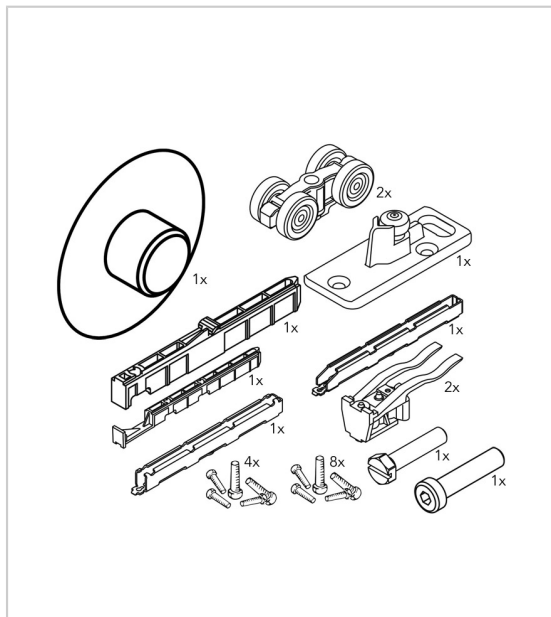

GARNITURE PORTA 100 HMT POCKET

HAWA

Grt pour porte coulissante pour une installation à galandage.

Montage possible :

- intégré au plafond avec rail 477 27660 25061, hauteur d'installation minimale, pour 1 porte en bois jusqu'à 100 kg. Prévoir vis de montage + longues à commander séparément.
- montage sous plafond ou montage intégré au plafond avec rail 477 30260 25161.

Le rail sont à commander séparément.

En option :

- Kit amortisseur - push-to-open à l'ouverture.
- Kit amortisseur à la fermeture.
- Clé de démontage.

RÉFÉRENCE

UNITÉ DE VENTE

477 31330 07300

l'unité

Caractéristiques :

- Charge maxi : 100 kg
- Garniture : Pour 1 vantail
- Pour porte d'épaisseur maxi : 80 mm
- Pour porte d'épaisseur mini : 30 mm
- Pour porte de hauteur maxi : 2700 mm
- Pour porte largeur maxi : 1600 mm