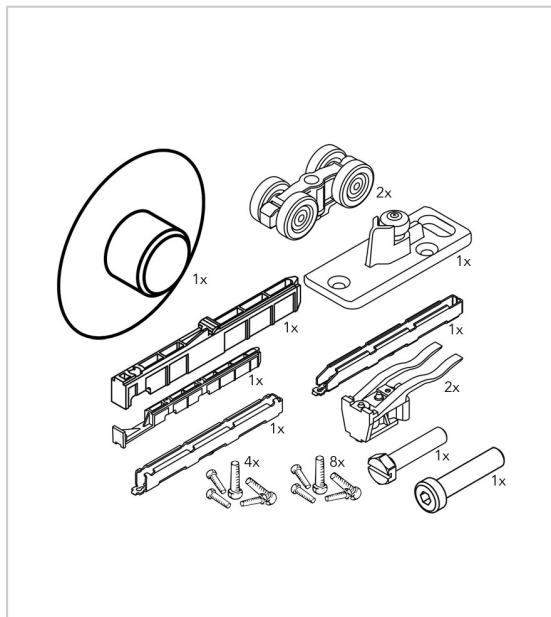

## GARNITURE PORTA 100 HMT POCKET

HAWA

Grt pour porte coulissante pour une installation à galandage.

Montage possible :

- intégré au plafond avec rail 477 27660 25061, hauteur d'installation minimale, pour 1 porte en bois jusqu'à 100 kg. Prévoir vis de montage + longues à commander séparément.
- montage sous plafond ou montage intégré au plafond avec rail 477 30260 25161.

Le rail sont à commander séparément.

En option :

- Kit amortisseur - push-to-open à l'ouverture.
- Kit amortisseur à la fermeture.
- Clé de démontage.

RÉFÉRENCE

PRIX HT

PRIX TTC

UNITÉ DE VENTE

**477 31330 07300**
**220,87 €**

### Caractéristiques :

- Charge maxi : 100 kg
- Garniture : Pour 1 vantail
- Pour porte d'épaisseur maxi : 80 mm
- Pour porte d'épaisseur mini : 30 mm
- Pour porte de hauteur maxi : 2700 mm
- Pour porte largeur maxi : 1600 mm