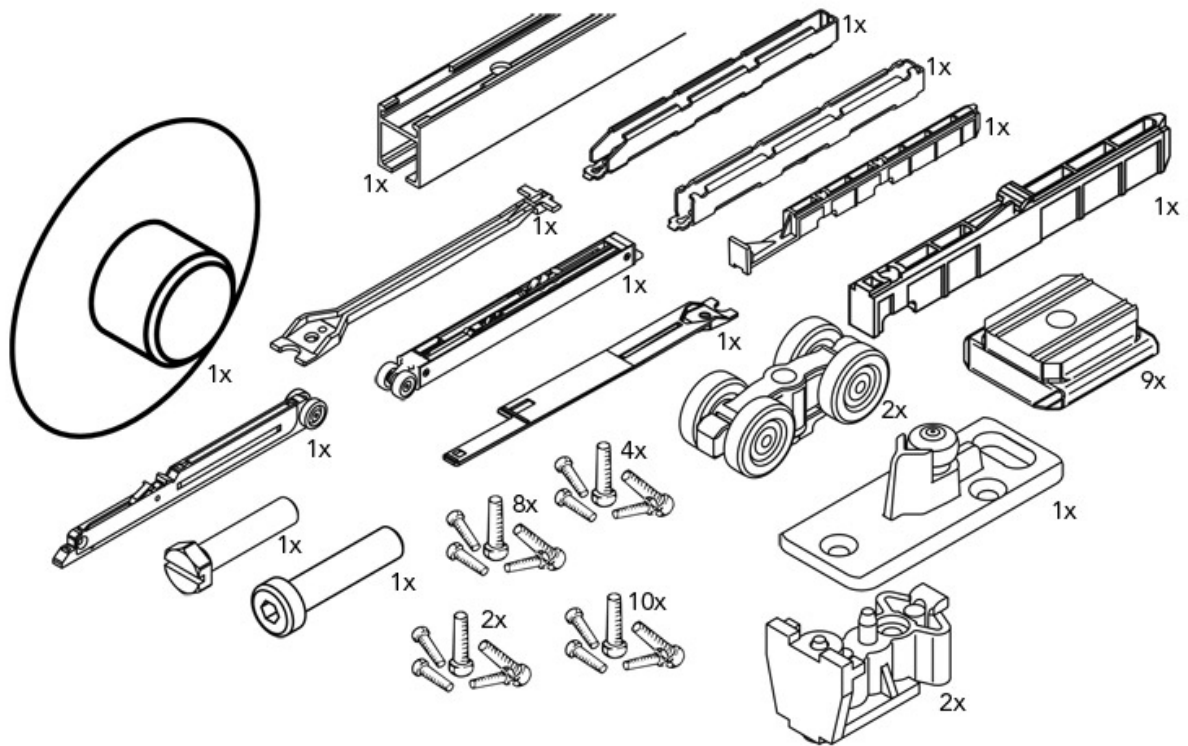

KIT PORTA 100 HMT POCKET

HAWA

<https://www.qama.fr/kit-porta-100-hmt-pocket--p64642>

Tel : 02 43 13 49 49

Fax : 02 43 30 26 16

www.qama.fr

KIT PORTA 100 HMT POCKET

HAWA