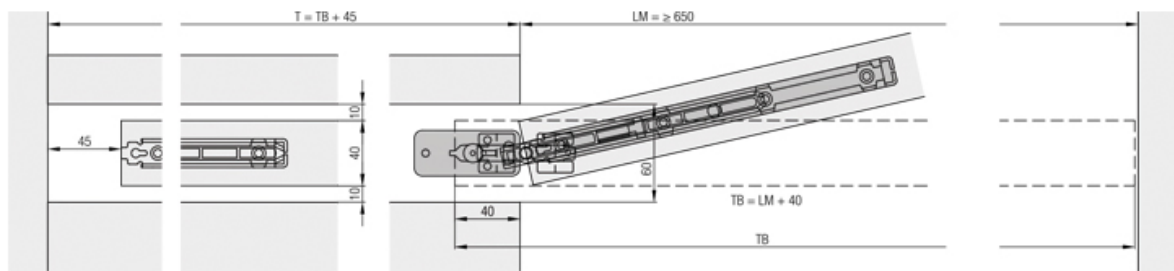

KIT PORTA 100 HMT POCKET

HAWA

<https://www.qama.fr/kit-porta-100-hmt-pocket--p64642>

Tel : 02 43 13 49 49

Fax : 02 43 30 26 16

www.qama.fr