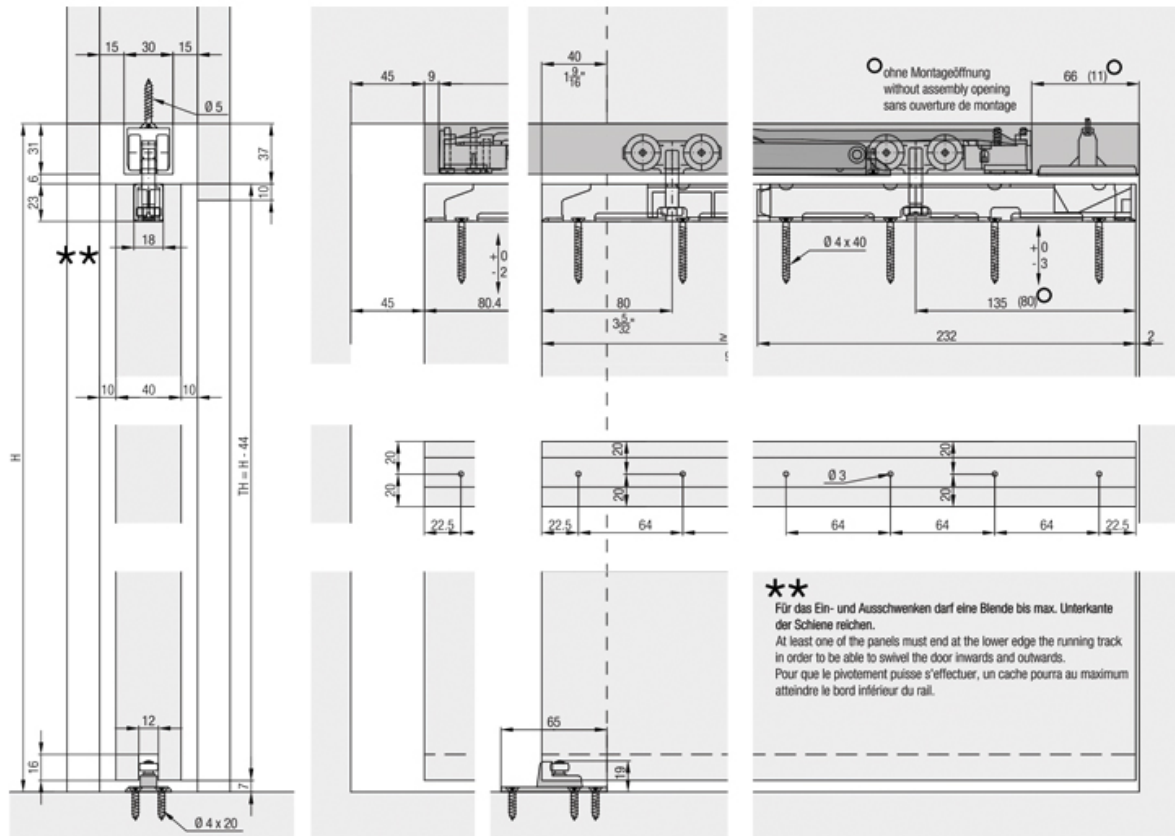

KIT PORTA 100 HMT POCKET

HAWA

<https://www.qama.fr/kit-porta-100-hmt-pocket--p64642>

Tel : 02 43 13 49 49

Fax : 02 43 30 26 16

www.qama.fr

KIT PORTA 100 HMT POCKET

HAWA