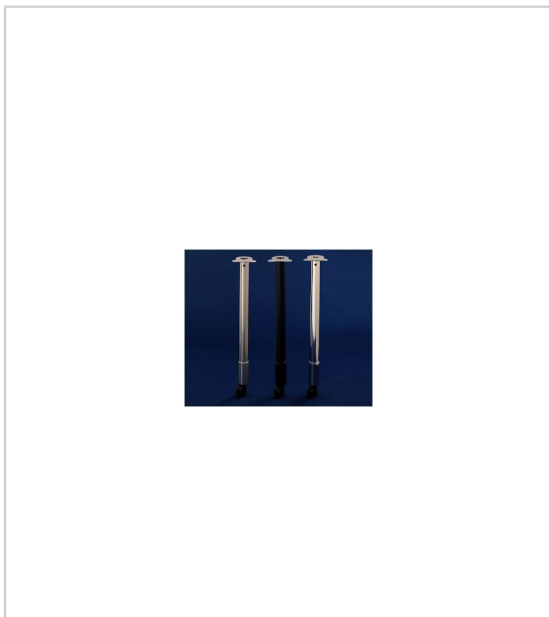

## KIT PIÈTEMENT DE TABLE ACIER

HETTICH

Kit pietement de table en acier avec manchon de protection montée, roulette et platine de fixation ----- Diametre 60 mm réglable en hauteur en continu de 650 à 750 mm Kit complet comprenant: - 1 pied de table - 1 platine de fixation avec vis - 1 manchon de protection - 1 roulette - 1 vis de serrage sans tete - 1 clé mâle coudée Die roulette peut etre orientée de tous côtés et bloquée à laide d'un frein. Le manchon de protection monté garantit une optique continue 'homogene' meme avec, un dispositif de réglage en hauteur. peut etre complété avec un kit de fixation de voiles de fond???

### Caractéristiques :

- Décor : Noir mat
- Diamètre : 60 mm
- Hauteur : 650 mm
- Modèle : Femi
- Type de section : Ronde

Tarifs valables le 25/04/2024  
<https://www.qama.fr/kit-pietement-de-table-acier-p23198>