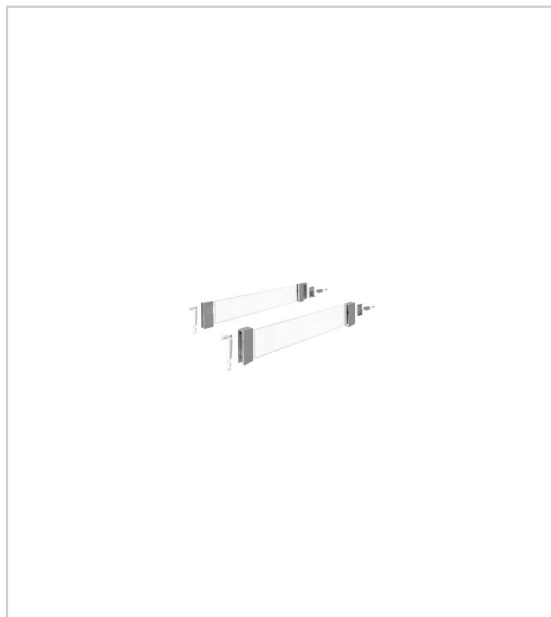

KIT HABILLAGE LATÉRAL DESIGNSIDE VERRE HAUTEUR 144

HETTICH

Kit composé de :

- 1 DesignSide avec adaptateurs prémontés, à droite et à gauche hauteur 144mm.
- 2 attaches façade avec tenon à écartement.
- 2 attaches façade à visser.

RÉFÉRENCE	DÉCOR	LONGUEUR	PRIX HT	PRIX TTC	UNITÉ DE VENTE
9 194 797	Gris	260 mm	49,21 €	59,05 €	kit
9 194 804	Blanc	260 mm	49,21 €	59,05 €	kit
9 194 811	Anthracite	260 mm	49,21 €	59,05 €	kit
9 194 798	Gris	300 mm	49,58 €	59,50 €	kit
9 194 805	Blanc	300 mm	49,58 €	59,50 €	kit
9 194 812	Anthracite	300 mm	49,58 €	59,50 €	kit
9 194 799	Gris	350 mm	50,04 €	60,05 €	kit
9 194 806	Blanc	350 mm	50,04 €	60,05 €	kit
9 194 813	Anthracite	350 mm	50,04 €	60,05 €	kit
9 194 800	Gris	420 mm	50,69 €	60,83 €	kit
9 194 807	Blanc	420 mm	50,69 €	60,83 €	kit
9 194 814	Anthracite	420 mm	50,69 €	60,83 €	kit
9 194 801	Gris	470 mm	51,15 €	61,38 €	kit
9 194 808	Blanc	470 mm	51,15 €	61,38 €	kit
9 194 815	Anthracite	470 mm	51,15 €	61,38 €	kit

Un service client
toujours à votre écoute

KIT HABILLAGE LATÉRAL DESIGNSIDE VERRE HAUTEUR 144

HETTICH

9 194 802	Gris	520 mm	51,62 €	61,94 €	kit
9 194 809	Blanc	520 mm	51,62 €	61,94 €	kit
9 194 816	Anthracite	520 mm	51,62 €	61,94 €	kit
9 194 803	Gris	620 mm	52,54 €	63,05 €	kit
9 194 810	Blanc	620 mm	52,54 €	63,05 €	kit
9 194 817	Anthracite	620 mm	52,54 €	63,05 €	kit

Caractéristiques :

- Hauteur : 144 mm

Tarifs valables le 20/04/2024
<https://www.qama.fr/kit-habillage-lateral-designside-verre-hauteur-144-p58828>

45 000 références
dont 30 000 disponibles
en stock

Livraison offerte
dès 79€ HT d'achat